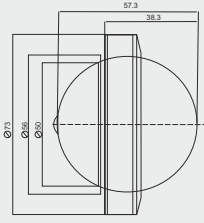

Araç Kameraları

HC-303HIR/480TVL

Elegance®

Teknik Özellikler

Resim Sensörü	1/3" SONY Super HAD II Low Lux CCD
Piksel Sayısı	795H x 596V
Çözünürlük	480 TVL
Min. Işık Seviyesi	0 Lux (IR Led Açık)
Senkronizasyon	Internal
S/N Oranı	50 dB, (AGC Off)
Otomatik Kazanç Kontrolü	Otomatik
Beyaz Ayarı	Otomatik
Electronic Shutter	Otomatik
Arka Işık Ayarı	Otomatik
Day / Night	Otomatik
IR Led Sayısı	10
Aydınlatma Mesafesi	10m
Video Çıkışı	1 Vp-p, 75Ω composite , BNC x1
Lens	3.6mm Standart lens
Çalışma Voltajı	12V, Ø 2.0mm DC Jack x1 / 150mA
Boyutlar	73x58mm
Ağırlık	170 g
Koruma Standardı	IP66
Çalışma Sıcaklığı	-10°C to +50°C