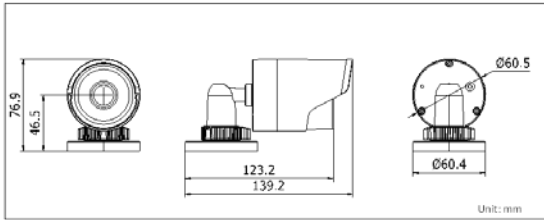

DP-12CD1010-I

1.3MP Mini IR Bullet Kamera

Genel Özellikler

- 1.3 megapiksel yüksek çözünürlük
- HD real-time video
- 3D DNR & DWDR & BLC
- IR LED'ler ile 30 m aydınlatma
- IP66
- PoE
- Kullanışlı Tasarım

Boyutlar

| DUNLOP | DP-12CD1010-I |
|-----------------------------|---|
| Kamera | |
| Görüntü Sensörü | 1/3" progressive scan CMOS |
| Min. Aydınlatma | 0.01 lux @ F1.2, AGC ON, 0 lux with IR |
| Shutter Hızı | 1/25s (1/30s) ~ 1/100,000s |
| Lens | 4mm @ F2.0, angle of view: 69.4° (6mm, 12mm optional) |
| Lens montajı | M12 |
| Day & night | IR cut filter with auto switch |
| DNR | 3D DNR |
| WDR | Digital WDR |
| Sıkıştırma Standartı | |
| Video Sıkıştırma | H.264 / MJPEG |
| H.264 codec profili | Main profile |
| Bit Hızı | 32 Kbps ~ 16 Mbps |
| Dual stream | Yes |
| Görüntü | |
| Maks. Resim Çözünürlüğü | 1280 x 960 |
| Frame Hızı | 50Hz: 25fps (1280 x 960), 25fps (1280 x 720), 25fps (704 x 576), 25fps (640 x 480) |
| Resim Ayarları | Saturation, brightness, contrast, sharpness adjustable through client software or web browser |
| BLC | Yes, zone configurable |
| Network | |
| Network Depolama | NAS (iSCSI optional) |
| Alarm Tetikleme | motion detection, tampering alarm |
| Protokoller | TCP/IP, ICMP, HTTP, HTTPS, FTP, DHCP, DNS, DDNS, RTP, RTSP, RTCP, PPPoE, NTP, UPnP, SMTP, SNMP, IGMP, 802.1X, QoS, IPv6, Bonjour (SIP optional) |
| Uyumluluk | ONVIF, PSIA, CGI |
| Güvenlik | User Authentication, watermark, reset button |
| Arabirim | |
| Bağlantı Arabirimi | 1 RJ45 10 M / 100 M Ethernet interface |
| Genel | |
| Çalışma Koşulları | -30 °C ~ 60 °C (-22°F ~ 140 °F) humidity 95% or less (non-condensing) |
| Güç Kaynağı | 12 VDC ± 10% , PoE (802.3af) |
| Güç Tüketimi | max. 5W (max. 7W with ICR on) |
| Korun Standartı | IP66 |
| IR Aydınlatma Mesafesi | 30m |
| Boyutlar | 60.4 x 76.9 x 139.2mm |
| Ağırlık | 500g (1.1 lbs) |