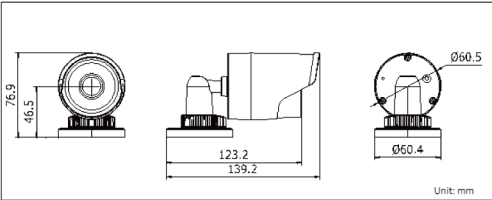

DP-12CD1032-I(3MP)

Mini IR Bullet Network Kamera

Genel Özellikler

- 3MP yüksek çözünürlük
- HD real-time video
- 3D DNR & DWDR & BLC
- IR LED'ler ile 30m
- IP66
- PoE
- Kullanışlık Tsarım
- Ayak Dahil

Boyutlar

DP-12CD1032-I	
Kamera	
Resim Sensörü	1/3\" progressive scan CMOS
Min. Aydınlatma	0.07 lux @F1.2, AGC ON, 0 lux with IR
Shutter Hızı	1/25s (1/30s) ~ 1/100,000s
Lens	4mm@ F2.0 (6mm, 12mm optional) 1920 × 1080:Angle of view: 79°(4mm), 49°(6mm), 23.2°(12mm)
Lens montajı	M12
Day & night	IR cut filter with auto switch
DNR	3D DNR
WDR	Digital WDR
Sıkıştırma Standartı	
Video Sıkıştırma	H.264 / MJPEG
H.264 codec profili	Main profile
Bit hızı	32 Kbps ~ 16 Mbps
Dual stream	Yes
Resim	
Maks. Çözünürlük	2048 × 1536
Frame hızı	50Hz: 20fps (2048 x 1536), 25fps (1920 × 1080), 25fps (1280 x 720)
Resim Ayarları	Rotate mode, Saturation, brightness, contrast, sharpness adjustable through client software or web browser
BLC	Yes, zone configurable
ROI	Yes, up to 4 configurable areas
Network	
Network depolama	NAS
Alarm tetikleme	Motion detection, tampering alarm
Protokoller	TCP/IP, ICMP, HTTP, HTTPS, FTP, DHCP, DNS, DDNS, RTP, RTSP, RTCP, PPPoE, NTP, UPnP, SMTP, SNMP, IGMP, 802.1X, QoS, IPv6, Bonjour
Sistem uyumluluğu	ONVIF, PSIA, CGI, ISAPI
Genel Fonksiyonlar	User Authentication, watermark, reset button
Arabirim	
Bağlantı Arabirimi	1 RJ45 10 M / 100 M Ethernet interface
Resetleme	Yes
Genel	
Çalışma Koşulları	-30 °C ~ 60 °C (-22°F ~ 140 °F) humidity 95% or less (non-condensing)
Güç Kaynağı	12 VDC ± 10% , PoE (802.3af)
Güç Tüketimi	Max. 5W (max. 7W with ICR on)
Koruma Standartı	IP66
IR mesafesi	30m
Boyutlar	60.4×76.9×139.28 mm
Ağırlık	500g