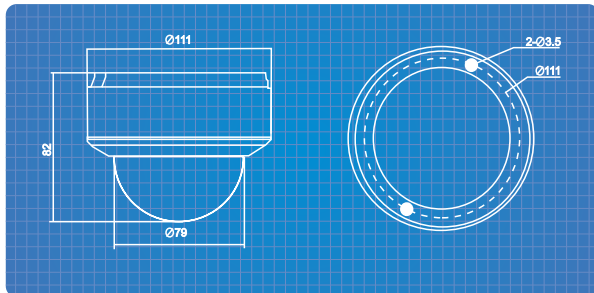

PSIA ONVIF

Teknik Özellikler

KAMERA	
Resim Sensörü	1/3" Progressive Scan CMOS
Sinyal Sistemi	NTSC / PAL
Min. Aydınlatma	Renkli: 0.01 Lux @ (F1.2 AGC ON)Siyah Beyaz : 0 Lux @ (IR Led On)
Shutter Hızı	1/25 s ~ 1/100,000s
S/N Oranı	52dB den daha iyi
Lens / Lens Montajı	4mm @ F2.0 (2.8mm,6mm, 12mm opsiyonel) / M12
Day & Night	IR CUT Filtresi içerir (True Day & Night)
Görüntü Azaltma (DNR)	3D DNR
WDR	D-WDR
SIKIŞTIRMA STANDARTI	
Video Sıkıştırma Formatı	H.264/MJPEG
Sıkıştırma Oranı	32 Kbps ~ 16 Mbps
Ses Sıkıştırma Formatı	-
RESİM	
Maks. Çözünürlük	1280 x 960
Frame Hızı	25 fps (1280 x 960)
Resim Ayarları	Saturation, Brightness, Contrast adjustable
E-PTZ	Destekler
Resim Çevirme	Flip ve Aynalama
Maskeleme	Ayarlanabilir 4 bölge resim maskeleme
Resim Koruma	Watermark
NETWORK	
Görüntüleme	IVMS Yazılımları / Web Browser'lar / Mobil (Iphone, Ipad, BlackBerry, Windows Mobile, Android, Symbian, Java)
Network Kayıt Desteği	NAS (iSCSI optional)
Alarm Tetikleme	Hareket, Network Kopması, IP Adres Çakışması, Storage Hatası, Tamper Alarm
Protokoller	TCP/IP, HTTP, DHCP, DNS, DDNS, RTP, RTSP, PPPoE, SMTP, NTP, UPnP, ICMP, IGMP, SNMP, HTTPS, FTP, 802.1x, QoS (SRTP,IPV6,SIP opsiyonel)
Güvenlik	Şifre Koruması
Ses İletimi	-
Maks. Kullanıcı	10 Kullanıcı (Stream Server Yazılımı ile Arttırılabilir)
Dual Stream	Video veya Video Ses Olarak Ayarlanabilir
Band Genişliği	32Kbps ~ 16Mbps
Firmware Güncelleme	IE, Client, TFTP Server
Sistem Uyumluluğu	ONVIF, PSIA, CGI
BAĞLANTI ARAYÜZÜ	
Ses Girişi / Ses Çıkışı	-
Reset Butonu	Var
Haberleşme	1 Adet RJ45 10 M/100 M Ethernet portu
Kablosuz Haberleşme	-
Alarm Giriş Çıkış	-
Alarm Bildirimi	E-Mail / FTP / Client Yazılımı
Video Çıkışı	-
Lokal Kayıt	-
GENEL	
Çalışma Sıcaklığı / Nemi	-10°C ~ 60°C / 95% veya daha az (Yoğunlaşmayan)
Çalışma Voltajı / PoE	12V DC / 802.3af standardında dahili PoE adaptör
Güç Gereksinimi	Maks. 5.5W
Koruma Sınıfı	IP66
Darbe Koruması	IEC60068-2-75Eh, 50J; EN50102, up to IK10
Led Sayısı	30 Adet
Aydınlatma Mesafesi	10~ 30m
Darbe Koruması	IEC60068-2-75Eh, 50J; EN50102, up to IK10
Boyutlar	Ø111 × 82 mm
Ağırlık	