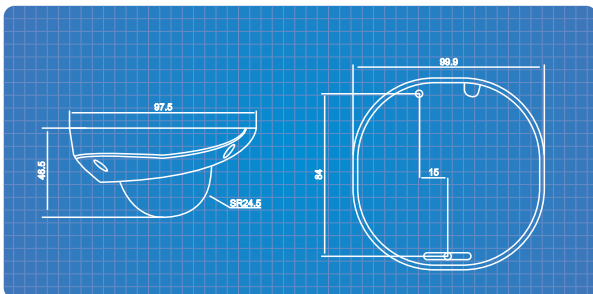

Genel Özellikler

- 1/4" Progressive Scan CMOS
- 640 x 480 Çözünürlüğünde Görüntü Kalitesi
- 640 x 480 Çözünürlükte 25fps Kayıt İmkanı
- H.264 / MPEG4 / MJPEG Video Sıkıştırma Teknolojisi
- Elektronik Day & Night
- IP 66 Koruma Standardı
- Dahili Power Over Ethernet (802.3af Standart)
- Transfer Hızı Odaklı Geliştirilmiş DUAL Stream
- 4mm @ F1.8 (2.8, 6.8mm opsiyonel) Lens
- Alarm ve Şifreli Koruma Fonksiyonları
- Mac OS ve Windows Tabanlı Ücretsiz Kayıt ve Yönetim Yazılımları (iVMS Yazılımları)
- Yazılım geliştirme ve sistem entegrasyonu için SDK desteği

PSIA ONVIF