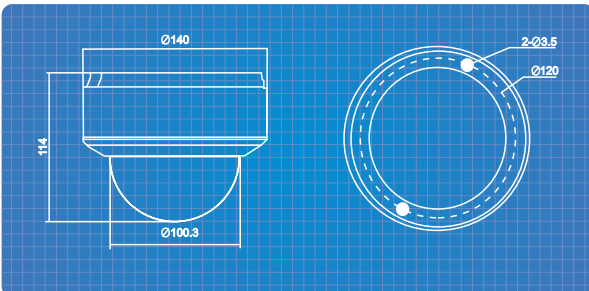

Network Dome Kameralar

DP-22CD1783F-EIZ

5 MP DOME KAMERA

DUNLOP®

Genel Özellikler

- 1/2.5" Progressive Scan CMOS
- 2560x1920 Çözünürlükte 6.25fps Görüntüleme
- 1920 x 1080 Çözünürlükte 25fps Görüntüleme
- Düşük Işıktaki Net Görüş için DNR Desteği
- True Day & Night (IR CUT Filtresi içerir) (DP-22CD1783F-EI)
- Elektronik Day & Night (DP-22CD1783F-E)
- 4.5 ~ 10mm Vari-focal Auto-Iris Megapiksel Lens
- Real-time H.264, MPEG-4 ve MJPEG Sıkıştırma Formatı (Triple Codec)
- 2 Yönlü Ses İletişimi
- Transfer Hızı Odaklı Geliştirilmiş DUAL Stream
- Dahili PoE Desteği (802.3af Standart)
- Lokal Kayıt için SD/SDHC Kart Desteği
- Darbeye Dayanıklı Kasa Tasarımı
- Tavan / Duvar Montajı için 3 Axis Mekanik Tasarım
- Dahili 18 Adet IR Led (DP-22CD1783F-EI)
- Mac OS ve Windows Tabanlı Ücretsiz Kayıt ve Yönetim Yazılımları (iVMS Yazılımları)
- Yazılım geliştirme ve sistem entegrasyonu için ONVIF, PSIA, CGI ve SDK desteği.