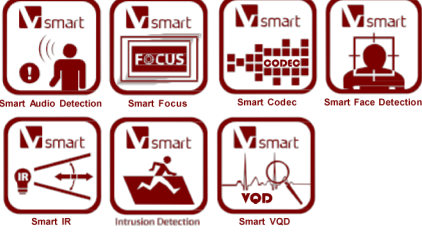

DP-22CD4224F-I(Z)(S)(H)

2MP Full HD IR Bullet Network Kamera

Genel Özellikler

- 1920 x 1080 yüksek çözünürlük
- Full HD1080p video
- Smart Codec
- DWDR, 3D DNR
- Triple streams
- Dahili depolama, 64GB'a kadar
- Akıllı Odak: Motorized VF lens (-Z)
- Akıllı VQD
- Akıllı Yüz Algılama
- İzinsiz Giriş Tespiti
- Dahili ısıtıcı
- Buğu giderici
- EIS (Elektronik Görüntü Sabitleyici)