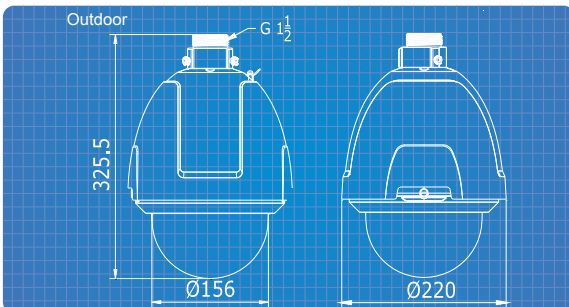

Genel Özellikler

- 1/3" Type solid State Progressive Scan CCD
- 1280 x 720 Çözünürlükte 25fps Kayıt İmkanı
- True Day & Night (IR CUT Filtresi içerir)
- Real-time H.264, MPEG-4 ve MJPEG Sıkıştırma Formatı (Triple Codec)
- 4.7 ~ 84.6mm Lens İle 18X Optik 12X Dijital Zoom
- Yüksek Karşıtlık Ortamlarda Eşsiz Görüntüleme için Profesyonel WDR
- 2 Yönlü Ses İletişimi
- 256 Tanımlanabilir Preset Noktası
- Patrol, Pattern, Pan Scan vb. Tarama Fonksiyonları
- Transfer Hızı Odaklı Geliştirilmiş DUAL Stream
- Lokal Kayıt için SD/SDHC Kart Desteği
- Mac OS ve Windows Tabanlı Ücretsiz Kayıt ve Yönetim Yazılımları (iVMS Yazılımları)
- Yazılım geliştirme ve sistem entegrasyonu için ONVIF, PSIA, CGI ve SDK desteği.

PSIA ONVIF