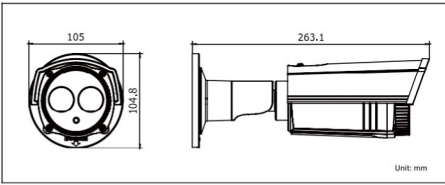

Ebatlar

DP-22E16C2T-IT3	
Kamera	
Resim Sensörü	1 / 3" Progressive Scan CMOS
Sinyal Sistemi	PAL / NTSC
Aktif Piksel Sayısı	1280(H)*720(V)
Min. Aydınlatma	0.01 Lux @(F1.2,AGC ON), 0 Lux with IR
Shutter Hızı	1/25(1/30) s to 1/50,000 s
Lens	3.6mm (2.8mm, 6mm, 8mm, 12mm, 16mm op.) Görüş Açısı: 76.88°(3.6mm), 99.73°(2.8mm), 50.1°(6mm), 36.8°(8mm), 24.33°(12mm), 18.4°(16mm)
Lens Montajı	M12
Day & Night	ICR
Senkronizasyon	Dahili senkronizasyon
Video Frame Hızı	25 fps (PAL) / 30 fps (NTSC)
HD Video Çıkışı	1 Analog HD output
S / N Oranı	> 52dB
Genel	
Çalışma Isısı / Nemi	-40 °C - 60 °C Nem < 90%
Güç Kaynağı	12V DC
Güç Tüketimi	Maks. 4.5W
Koruma Standartı	IP66
IR Mesafesi	40m
Ebatlar	94.6×83×210.8mm
Ağırlık	700 g