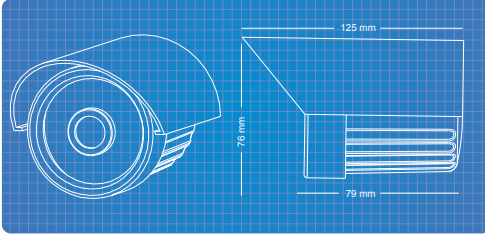

## CXI-36 480 TVL / 600 TVL

### Genel Özellikler

- 1/3" Sony Super HAD CCD
- 480 / 600 TVL Görüntü Kalitesi
- 4mm Sabit Lens
- 30~40m Aydınlatma Mesafesi
- IP66 Koruma Standardı
- 40/48 Adet IR Led

### Teknik Özellikler

	480 TVL	600 TVL
Resim Sensörü	1/3" Sony Super Had CCD	
Toplam Pixel	PAL:500 (H) x 582 (V)	PAL:795 (H) x 596 (V)
Tarama Sistemi	2:1 Interlace	
Çözünürlük	480 TVL	600 TVL
Min. Işık Seviyesi	0 Lux AT F1.2 (IR On)	
Shutter Hızı	1/50 ~1/100.000	
Otomatik Kazanç Kontrolü	AGC Auto	
Otomatik Beyaz Ayarı	White Balance Auto	
Dış Ortam Standardı	IP66	
Arka Işık Ayarı	BackLight Compensation Auto	
Lens	4 mm Standart Lens	
Aydınlatma Mesafesi	40 m	
Dijital Sinyal İşlemcisi(DSP)	Var	
Led Sayısı	48 Led	40 Led
Çalışma Voltajı	DC 12V	
Enerji Harcaması	250 mA	
Ayak	Ayak Dahil	