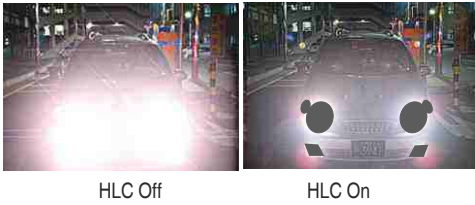

HLC (Hight Light Compensation)