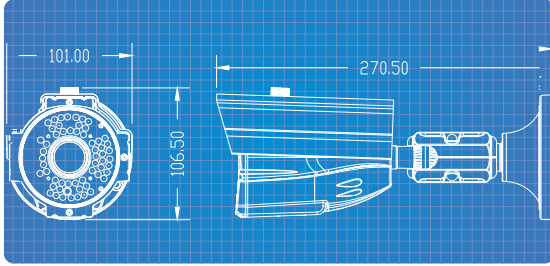

### Genel Özellikler

- 1/3" Sony Double 760H HAD Scan CCD
- 650TVL Görüntü Kalitesi
- 2.8mm ~ 12mm Varifokal Megapiksel Lens
- Digital WDR Fonksiyonu
- 2D-DNR
- 42 Adet IR Led ile 40m Aydınlatma (HC-3865)
- 72 Adet IR Led ile 60m Aydınlatma (HC-3872)
- Dinamik IR
- Hatalı Piksel Düzeltme Fonksiyonu
- HLC, BLC Fonksiyonları
- Maskeleye (8 Bölge)
- Hareket Algılama (4 Bölge)
- Aynalama Özelliği
- IP66 Koruma Standardı
- Dahili ekstra koruma devresi ile %15'e kadar voltaj dalgalanmalarını yok eder.