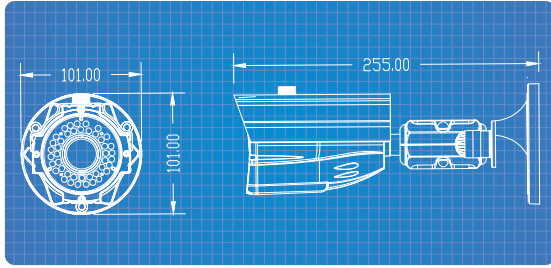

# Infraredli Bullet Kameralar

### Genel Özellikler

- 1/3" Sony Double Scan CCD
- 960H CCD ile 700TVL Görüntü Kalitesi
- 2.8mm ~ 12mm Varifokal Megapiksel Lens
- WDR Fonksiyonu ile Mükemmel Görüntü
- 2D-DNR / 3D-DNR
- 42 Adet IR Led ile 40m Aydınlatma ( HC-4865 )
- 72 Adet IR Led ile 60m Aydınlatma ( HC-4872 )
- Dinamik IR
- Dijital Resim Sabitleme Özelliği ( DIS )
- HLC, BLC, AWB Fonksiyonları
- 15 Bölge Maskeleye
- Hareket Algılama Fonksiyonu
- Aynalama Özelliği
- IP66 Koruma Standardı
- Dahili ekstra koruma devresi ile %15'e kadar voltaj dalgalanmalarını yok eder.