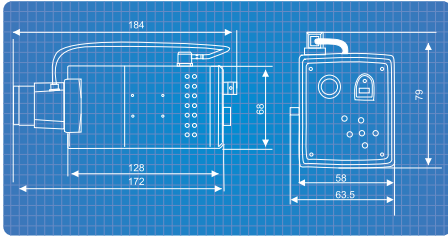

Day / Night Box Kameralar

HC-701E / 650 TVL

Elegance®

960H
CCD

HLC (High Light Compensation)

HLC Off

HLC On

DWDR Fonksiyonu

Normal

DWDR

BLC (Back Light Compansation)

Off

On

Mirror Fonksiyonu

On

Off

Genel Özellikler

- 1/3" Sony EXview HAD II CCD
- 650TVL Renkli / 700TVL S/B Görüntü Çözünürlüğü
- Dahili OSD Menü
- D-WDR Özelliği
- BLC Özelliği
- HLC Özelliği
- AGC Özelliği
- 2D-DNR Özelliği
- Hareket Algılama (8 Bölge)
- Maskeleye (4 Bölge)
- Aynalama (Mirror) Özelliği
- Digital Zoom (0-255 Yön Ayarlamalı)
- Dahili Ekstra Koruma Devresi ile %15 'a Kadar Voltaj Dalgalanmalarını Yok Eder

Teknik Özellikler

| | |
|-------------------------|---|
| Resim Sensörü | 1/3" Sony ExView HAD II CCD |
| Piksel Sayısı | 960(H) x 582(V) |
| Çözünürlük | 650 TVL Renkli / 700TVL Siyah-Beyaz |
| Day / Night | Auto / Color / B/W |
| Lens | C/CS |
| Min. Işık Seviyesi | 0.01 Lux @ F1.2 |
| Elektronik Shutter Hızı | 1/50sn ~ 1/10,000 sn |
| Tarama Sistemi | 2 : 1 Interlace |
| Senkronizasyon | Internal |
| S/N Oranı | Min. 52dB |
| OSD Menü | Dahili kamera kontrol menü |
| Kamera ID | On/Off |
| WDR | ATR fonksiyonları ile D-WDR modları |
| Sens-Up (DSS) | - |
| Arka Işık (BLC) | HLC / BLC / Kapalı |
| Kazanç Kontrolü (AGC) | Auto / Manuel |
| Gürültü Azaltma (DNR) | 2D |
| Resim Sabitleme (DIS) | - |
| Beyaz Ayarı (WB) | ATW / Push / Kullanıcı1 / Kullanıcı2 / Anti CR / Manuel / Push Lock |
| Hareket Algılama | Açık / Kapalı / Hassasiyet ayarlamalı 8 bölge seçilebilir |
| Maskeleye | Açık / Kapalı olarak Programlanabilir 8 bölge |
| Resim Ayarları | Parlaklık / Kontrast / Keskinlik / Renk / Kazanç Kontrolü |
| Aynalama (Mirror) | On/Off (4 Farklı yön tanımlamalı) |
| Dijital Zoom | 0~255 Yön Ayarlamalı |
| Dil | İngilizce |
| Video Çıkışı | CVBS: 1.0V p-p Kompozit 75Ω |
| Çalışma Voltajı | DC +12V, 150mA |
| Çalışma Sıcaklığı | - 10°C ~ +60°C |
| Boyutlar | 111 x 65 x 59,6mm |
| Ağırlık | 340 gr |