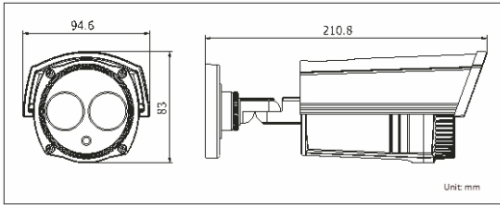

HC-5861

600TVL Dış Ortam EXIR Bullet Kamera

EXIR

Genel Özellikler

- 1/3" DIS
- EXIR Teknolojisi
- True Day/Night
- 600 TVL Yatay Çözünürlük
- 20m IR Mesafesi
- Smart IR
- IP66 Koruma Standartı
- Geniş, çalışma ısı aralığı

Boyutlar

ELEGANCE HC-5861	
Kamera	
Görüntü Sensörü	1/3" DIS
Sinyal Sistemi	PAL/NTSC
Aktif Piksel	720 (H)×480 (V)
Min. Aydınlatma	0.1 Lux @ (F1.2,AGC ON),0 Lux with IR
Shutter speed	PAL: 1/25 s to 1/15,000 s NTSC: 1/30 s to 1/15,000 s
Lens	3.6mm (2.8mm,6mm,8mm opsiyonel) Görüntüleme Açısı: 68.4° (3.6 mm)
Lens Yuvası	M12
Day & Night	Otomatik Switchli IR-CUT Filtresi
Yatay Çözünürlük	600 TVL
Senkronizasyon	Dahili Senkronizasyon
Video Çıkışı	1Vp-p kompozit çıkış (75 Ω/BNC)
S/N Oranı	52 dB'den fazla
Genel	
Çalışma Sıcaklığı/ Nemi	-40 °C - 60 °C (-40 °F - 140 °F) Nem 90% ya da daha az
Güç Kaynağı	12 V DC
Güç Harcama	MAX.5W
Koruma Standartı	IP66
IR Mesafesi	20 metre
Boyutlar	94.6×83×210.8mm(3.72"×3.27"×8.30")