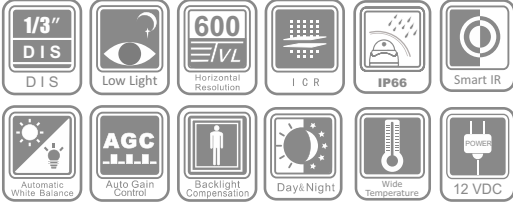

HC-5861

600TVL Dış Ortam EXIR Bullet Kamera

EXIR

Genel Özellikler

- 1/3" DIS
- EXIR Teknolojisi
- True Day/Night
- 600 TVL Yatay Çözünürlük
- 20m IR Mesafesi
- Smart IR
- IP66 Koruma Standartı
- Geniş, çalışma ısı aralığı

Boyutlar

ELEGANCE HC-5861	
Kamera	
Görüntü Sensörü	1/3" DIS
Sinyal Sistemi	PAL/NTSC
Aktif Piksel	720 (H)×480 (V)
Min. Aydınlatma	0.1 Lux @ (F1.2,AGC ON),0 Lux with IR
Shutter speed	PAL: 1/25 s to 1/15,000 s NTSC: 1/30 s to 1/15,000 s
Lens	3.6mm (2.8mm,6mm,8mm opsiyonel) Görüntüleme Açısı: 68.4° (3.6 mm)
Lens Yuvası	M12
Day & Night	Otomatik Switchli IR-CUT Filtresi
Yatay Çözünürlük	600 TVL
Senkronizasyon	Dahili Senkronizasyon
Video Çıkışı	1Vp-p kompozit çıkış (75 Ω/BNC)
S/N Oranı	52 dB'den fazla
Genel	
Çalışma Sıcaklığı/ Nemi	-40 °C - 60 °C (-40 °F - 140 °F) Nem 90% ya da daha az
Güç Kaynağı	12 V DC
Güç Harcama	MAX.5W
Koruma Standartı	IP66
IR Mesafesi	20 metre
Boyutlar	94.6×83×210.8mm(3.72"×3.27"×8.30")