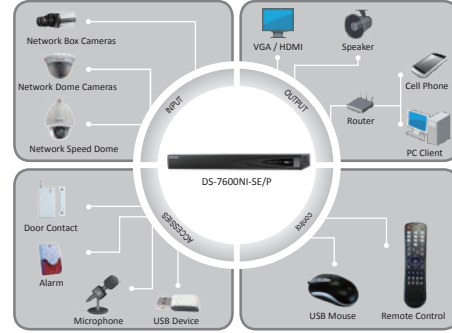

DP-2604/08/16NI-SE/P

Embedded Tak&Çalıştır NVR

Key features

- 3. Parti Network Kamera Desteği
- 5MP'ye Kadar Kayıt Çözünürlüğü
- HDMI ve VGA çıkışlarından 1920x1080P çözünürlük
- HDD kota ve grup yönetimi
- 8 adet bağımsız PoE network arabirimi