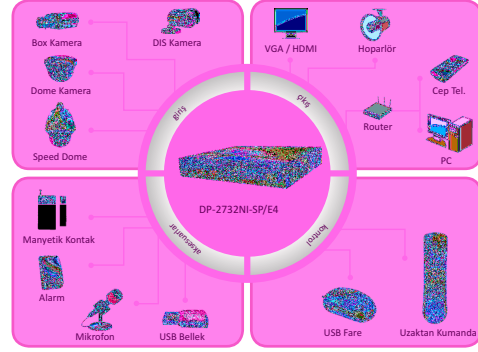

# DP-2732NI-SP/E4

## Embedded NVR

### Genel Özellikler

- 3. Parti network kamera desteği
- 5 megapiksele kadar kayıt çözünürlüğü
- HDMI ve VGA çıkışlarından 1920x1080 piksele kadar çözünürlük
- 32 adet network kamera ile 200M bant genişliği desteği
- 4 SATA arabirimi
- 16 adet bağımsız Tak & Çalıştır PoE network arabirimi
- Network denetimi, network gecikmesi , data kaybı tespiti desteği

DUNLOP DP-2732NI-SP/E4	
<b>Video/Ses girişi</b>	
IP video girişi	32 kanal
İki yönlü ses girişi	1 kanal RCA (2.0 Vp-p, 1kΩ)
<b>Network</b>	
Gelen bant genişliği	200Mbps
Giden bant genişliği	80Mbps
Uzak bağlantı	128
<b>Video/Ses çıkışı</b>	
Kayıt çözünürlüğü	5MP/3MP/1080P/UXGA/720P/VGA/4CIF/DCIF/2CIF/CIF/QCIF
Kare hızı	Ana akış: 50 fps (P) / 60 fps (N) Alt akış: 50 fps (P) / 60 fps (N)
HDMI/VGA çıkışı	1 kanal, çözünürlük: 1920 x 1080P /60Hz, 1600 x 1200 /60Hz, 1280 x 1024 /60Hz, 1280 x 720 /60Hz, 1024 x768 /60Hz
Ses çıkışı	1 kanal, RCA (Linear, 1kΩ)
<b>Çözünürlük</b>	
Canlı izleme / Kayıt Çözünürlüğü	5MP/3MP/1080p/UXGA/720p/VGA/4CIF/DCIF/2CIF/CIF/QCIF
Kapasite	16 kanal@4CIF, 12 kanal@720P, 6 kanal@1080P
<b>HDD</b>	
SATA	4 SATA arabirimi ile 2 HDD + 1 DVD-R/W (varsayılan), ya da 4HDD
eSATA (Opsiyonel)	1 eSATA arabirimi
Kapasite	HDD başına 4TB
<b>Harici Arabirimler</b>	
Network arabirimi	2 RJ-45 10 /100 /1000 Mbps self-adaptive Ethernet interfaces
Seri arabirim	RS-232 and RS-485
USB arabirimi	2 x USB 2.0 + 1 x USB 3.0
Alarm Girişi/Çıkışı(op)	16 / 4 (opsiyonel olarak 16 / 8 yapılabilir)
<b>Diğer</b>	
Güç kaynağı	100 ~ 240 VAC
Tüketim (HDD hariç)	≤ 20W
Çalışma ısısı	-10 °C ~ +55 °C
Çalışma nemi	10 % ~ 90 %
Kasa	19" rack kabin 1.5U kasa
Boyutlar	445 x 390 x70 mm
Ağırlık (HDD hariç)	≤ 4 Kg