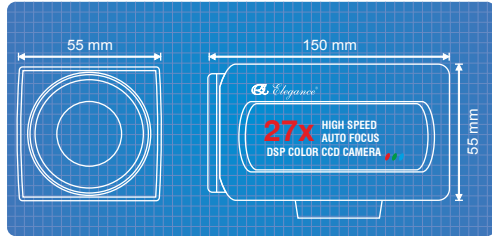

Day / Night Zoom Kameralar

HC-103B / 700 TVL

Elegance®

Klavye ile zoom kontrolü

Genel Özellikler

- 1/3" Sony CCD
- 700 TVL Çözünürlük
- True Day / Night Fonksiyonu (IR-CUT Filtresi İçerir)
- 0.01 Minimum Işık Seviyesi
- 27X Optik Zoom
- 10X Dijital Zoom
- 3.9 - 105mm Lens Aralığı
- Otomatik Fokus Desteği
- OSD Menü Kontrol
- RS485 ile Zoom Kontrolü
- BLC, AGC, AWB Auto Kontrol
- D-WDR Özelliği
- 1-255 Adresleme
- Pelco D 2400 Protokol
- Dahili Ekstra Koruma Devresi ile %15'e Kadar Voltaj Dalgalanmaları Yok Eder

Teknik Özellikler

Resim Sensörü	1/3"Sony CCD
Pixel Sayısı	752(H) x 582(V)
Sinyal Sistemi	NTSC/PAL
Çözünürlük	700 TVL
Minimum Işık Seviyesi	0.01 Lux
Gece Görüş Filtresi	True Day / Nighth IR-CUT İçerir
Shutter Hızı	1/50(1/60) ~ 1/100.000sn
Senkronizasyon	İnternal
S/N Oranı	52dB den daha iyi
Gamma Correction	0.45
Optik Zoom	27X
Dijital Zoom	10X
Lens	3.9mm ~ 105mm
Menü	OSD Kontrol Menü
Kontrol	Manuel / RS485
Arka Işık (BLC)	Auto
Kazanç Kontrolü (AGC)	Auto
Beyaz Ayarı (AWB)	Auto
WDR	D-WDR
Maskeleme	Seçilebilir maskeleme bölgeleri
Protokol	Pelco D.2400
Adresleme	1 ~ 255
Video Çıkışı	CVBS 1.0Vp-p Kompozit 75 Ohm
Çalışma Sıcaklığı	- 20°C + 50°C
Çalışma Voltajı	DC12V 2A / 3A
Boyutlar	111 (L) x 63 (W) x 62 (H)
Ağırlık	300g

IR CUT FONKSİYONU

27x Optik Zoom

27x Optik Zoom