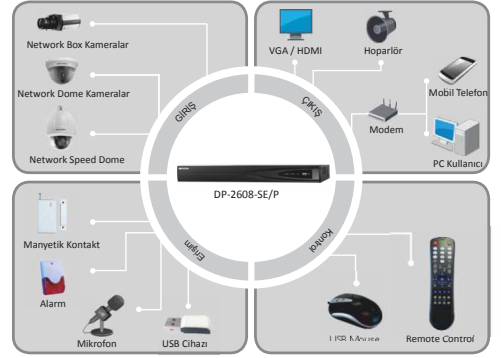

DP-2608-SE/P

Network kayıt cihazı

DP-2608-SE/P

- 3. parti network kamera desteği
- 5MP'e kadar kayıt çözünürlüğü
- HDMI ve VGA çıkışlarından 1920x1080P çözünürlük
- HDD kota ve grup yönetimi
- 4 adet bağımsız PoE network arabirimi

DP-2608-SE/P Arka Panel

1. LAN Network Arabirimi
2. RS-485 Arabirimi
3. 100~240VAC Güç Girişi
4. Güç Düğmesi
5. USB Arabirimi
6. GND
7. HDMI Arabirimi
8. VGA Çıkışı
9. Ses Girişi
10. Ses Çıkışı
11. PoE destekli network arabirimi

DP-2608-SE/P

Video/Ses Girişi

IP Video Girişi	8 Kanal
Çift Yönlü Ses Girişi	1 Kanal, RCA (2.0 Vp-p, 1kΩ)
Bant Genişliği	40Mbps

Video/Ses Çıkışı

Çözünürlük	5MP / 3MP / 1080p / UXGA / 720p / VGA / 4CIF / DCIF / 2CIF / CIF / QCIF
HDMI / VGA Çıkışı	1 kanal çözünürlük: 1920 x 1080P /60Hz, 1600 x 1200 /60Hz, 1280 x 1024 /60Hz, 1280 x 720 /60Hz, 1024 x 768 /60Hz
CVBS	1 kanal, BNC (1.0 Vp-p, 75 Ω) Çözünürlük: 704 x 576 (PAL); 704 x 480 (NTSC) (opsiyonel)
Ses Çıkışı	1 kanal, RCA (Linear, 1kΩ)
Kayıt Oynatma Çözünürlüğü	5MP / 3MP / 1080P / UXGA / 720P / VGA / 4CIF / DCIF / 2CIF / CIF / QCIF
Senkronize Kayıt Oynatma	8 kanal 4CIF / 4 kanal 720P / 2 kanal 1080P / 1 kanal 5MP

Genel

Güç Kaynağı	100 ~ 240 VAC, 47 ~ 63 Hz, 3A
Tüketim	≤ 15 W (HDD hariç)
Çalışma Isısı	-10 °C ~ +55 °C
Çalışma Nemi	10% ~ 90%
Kasa	19" rack-mounted 1U kasa
Boyutlar (W x D x H)	445 x 290 x 45mm
Ağırlık	≤ 2 Kg (HDD Hariç)