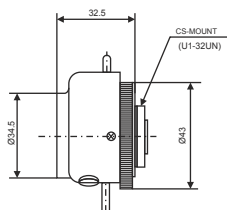

## TC-1218HDDC

Tokina Auto İris Megapiksel Lens

·megaPixel·

### Teknik Özellikler

Tokina®

Resim Formatı	1/3"
Montaj	Cs
Odak Uzunluğu	1.28mm
Aralık Oranı	F1.8-360
Görüntüleme	Geniş 125°
Açısı	Dar -
M.o.d	0.1m
Boyutlar	36 x 59mm
Ağırlık	42 g
Çalışma Sıcaklığı	-10°C ~ 45°C
İşlem	Iris Otomatik ( DC drive )
Focus	Manuel