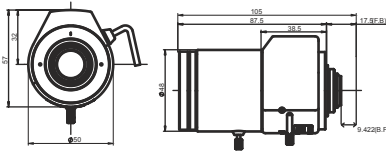

·megaPixel· IR

Tokina Auto İris Megapiksel Lens

Teknik Özellikler

Tokina®

Resim Formatı	1/1.8"
Montaj	Cs
Odak Uzunluğu	f 10 ~ 50mm
Aralık Oranı	F 2.0
Görüntüleme	Geniş 40.53°(H) x 30.20°(V)
Açısı	Dar 8.49°(H) x 6.37°(V)
M.o.d	0.3 m
Boyutlar	W 50 x H 57 x L 87.5
Ağırlık	250 gr
Çalışma Sıcaklığı	-10°C ~ + 50°C
İşlem	Iris Otomatik (DC Drive)
	Focus Manuel
	Zoom Manuel