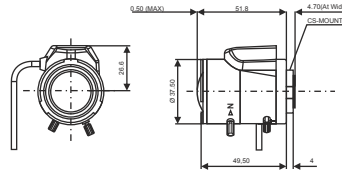

Keskin Görüş Açısı, Şık Tasarım ve Renk Kalitesiyle Hayatınızı Kolaylaştıracak TEKNOLOJİ..

TVR-2713DCIR

Aspherical **IR**

Tokina Auto Iris Varifocal Lens

Teknik Özellikler

Tokina®

Resim Formatı	1/3"
Montaj	Cs
Odak Uzunluğu	2.7~12mm
Aralık Oranı	1.3-360
Görüntüleme Açısı	Geniş 98.66° Dar 23.56°
M.o.d	0.2m
Boyutlar	W 37.5 x H 45.4 x L 61.8
Ağırlık	70g
Çalışma Sıcaklığı	-10°C ~ 45°C
İşlem	Iris Otomatik (DC drive)
Focus	Manuel
Zoom	Manuel