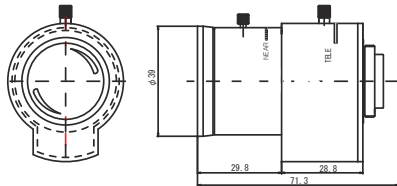

Tokina Auto İris Megapiksel Lens