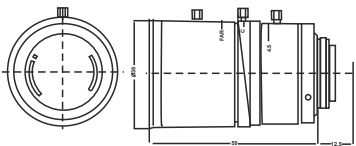

Keskin Görüş Açısı, Şık Tasarım ve Renk Kalitesiyle  
Hayatınızı Kolaylaştıracak TEKNOLOJİ..

**TVR-4518HDIR / TVR-4518HDDCIR****Tokina®****5mp IR****·megaPixel·****Teknik Özellikler****TVR-4518HDIR****TVR-4518HDDCIR**

Resim Formatı	1/2"	
Montaj	Cs	
Odak Uzunluğu	f 4.5 ~ 13mm	
Aralık Oranı	F 1.8	
Görüntüleme	Geniş	90.3°(H) x 66.6°(V)
Açı	Dar	31.2°(H) x 24°(V)
M.o.d	0.5 m	
Boyutlar	W 39 x H 55.9	W 39 x H 58.6
Ağırlık	100 gr	137 gr
Çalışma Sıcaklığı	-5°C ~ + 50°C	-10°C ~ + 50°C
İşlem	Iris Manuel	Otomatik (DC Drive)
Focus	Manuel	
Zoom	Manuel	