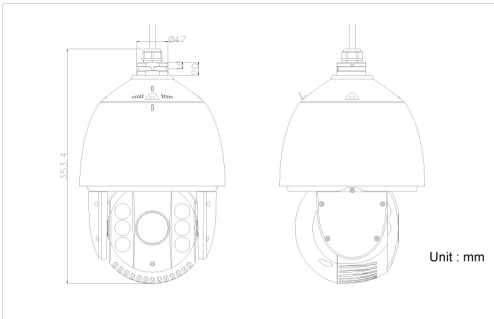

DP-22AE7168-A series

700TVL Analog IR PTZ Dome Camera

Genel Özellikler

- 1/4\"/>

Boyutlar

DP-22AE7168-A	
Kamera	
Görüntü Sensörü	1/4" Sony CCD
Aktif Piksel sayısı	PAL: 976(H)×582(V), NTSC: 976(H)×494(V)
Yatay Çözünürlük	Renkli: 700 TVL, S/B: 750 TVL
Min. Aydınlatma	Renkli: 0.02lux/(F1.6, AGC AÇIK), 0.0008lux/(F1.6, AGC AÇIK, hassasiyet×256), 0 lux & IR S/B: 0.002lux/(F1.6, AGC AÇIK), 0.00008lux/(F1.6, AGC AÇIK, hassasiyet×256), 0 lux & IR
Beyaz Dengesi	Auto / Manual / ATW / Indoor / Outdoor
AGC	Auto / Manual
S / N Oranı	≥ 50dB
DNR	3D DNR
WDR	Dijital WDR
Shutter Hızı	PAL: 1 ~1/10,000s, NTSC: 1 ~1/10,000s
Day & Night	IR Cut Filtresi
Dijital Zum	16X
Maskeleme	8 maskeleme bölgesi
Fokus	Otomatik / Yarı otomatik / Manuel
Lens	
Odak Uzunluğu	3.3 ~119mm, 36X
Zum Hızı	Approx. 6.0 s(Optical Wide-Tele)
Görüş Açısı	57.1~1.7 degree(Wide-Tele)
Min. Çalışma Mesafesi	10 ~1000mm (Wide-Tele)
Diyafram Aralığı	F1.4 ~ F3.7
Pan & Tilt	
Pan / Tilt	Pan: 360°endless; Tilt: -15° ~90° (Auto Flip)
Pan / Tilt Hızı	Pan Manual Speed: 0.1° ~160°/s, Pan Preset Speed: 240°/s Tilt Manual Speed: 0.1° ~120°/s, Tilt Preset Speed: 200°/s
Orantılı Yakınlaştırma	Rotation speed can be adjusted automatically according to zoom multiples
Preset Sayısı	256
Patrol	8 patrol, patrol başına 32 preset
Kalıp	4 kalıp, toplam kayıt süresi en az 10 dakika
Power-off Memory	Destekler
Park Action	Preset / Patrol / Pattern / Pan / Tilt / Auto / Random / Frame / Panorama scan
PTZ Konum Görüntüleme	On / Off
Pusula	Destekler, Kuzey yönü ayarlanmalıdır
Planlanmış Görev	Preset / Patrol / Pattern / Pan / Tilt / Auto / Random / Frame / Panorama scan
IR	
IR Mesafesi	100m
IR açısı	Zum oranına göre otomatik ayarlanır
Giriş / Çıkış	
Video Çıkışı	1.0V[p-p] / 75Ω, PAL / NTSC composite, BNC
Genel	
RS-485 Protokolleri	HIKVISION, Pelco-P, Pelco-D, self-adaptive
Güç	24 VAC, max.30W
Çalışma Isısı	-30°C ~65°C
Nem	90% ya da daha az
Koruma Seviyesi	IP66 TVS 4,000V yıldırım koruması, aşırı gerilim koruma ve voltaj geçiş koruması
Boyutlar	Φ245 × 399mm
Ağırlık	5.5kg