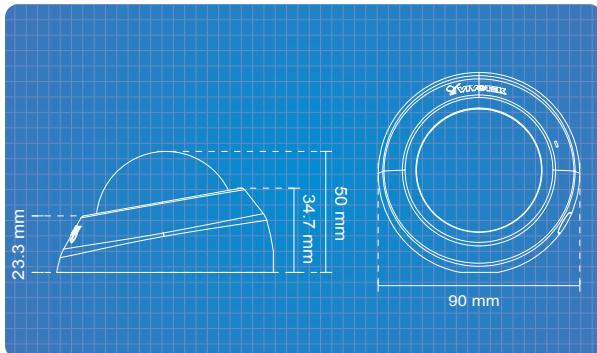

Teknik Özellikler

KAMERA	
Resim Sensörü	1/2.7" Progressive CMOS
Sinyal Sistemi	NTSC / PAL
Min. Aydınlatma	0.5 Lux @ F1.5
Shutter Hızı	1/5 sn. ~ 1/32,000 sn.
Lens	f = 2.8 mm (FD8166-F2) / f = 4 mm (FD8166-F4) / f = 6 mm (FD8166-F6)
Auto IRIS	-
Görüntüleme Açısı	89.9° (FD8136-F2), 61° (FD8136-F3), 35.5° (FD8136-F6) (Yatay)
Day & Night	True Day / Night (IR CUT Filtresi içerir)
WDR Teknolojisi	-
IR Aydınlatması	-
S/N Ratio	62 dB den daha iyi
Dinamik Range	-
SIKIŞTIRMA STANDARTI	
Video Sıkıştırma Formatı	H.264 / MJPEG
Sıkıştırma Formatı	32 Kbps ~ 16 Mbps
Ses Sıkıştırma Formatı	G.711 / GSM-AMR
RESİM	
Maksimum Çözünürlük	1920 x 1080
Frame Hızı	1920 x 1080 Çözünürlükte 15 fps
Resim Ayarları	Parlaklık, Kontrast, Doygunluk, Keskinlik, White Balance ve Exposure Kontrol
E-PTZ	Destekler
Resim Çevirme	Flip ve Aynalama
Maskeleme	Destekler
Diğer Fonksiyonlar	BLC / Gain Kontrol
Planlama	-
Resim Koruma	Watermark
NETWORK	
Görüntüleme	ST7501 / VAST Yazılımları / Cep Telefonları / Browserlar (Iphone, Ipad, BlackBerry, Windows Mobile, Android, Symbian, Java)
Network Kayıt Desteği	FTP / NAS Server Desteği
Alarm Tetikleme	Hareket, Manuel Tetikleme, Dijital Giriş, Planlamalı Tetikleme, Sistem Açılışı, Kayıt Bildirimleri, Kamera Sabotaj Algılama
Protokoller	IPv4, IPv6, TCP/IP, HTTP, HTTPS, UPnP, RTSP/RTP/RTCP, IGMP, SMTP, FTP, DHCP, NTP, DNS, DDNS, PPPoE, CoS, QoS, SNMP, 802.1X
Güvenlik	Şifre Koruması
Ses İletimi	-
Maksimum Kullanıcı	10 Kullanıcı aynı anda bağlanabilir.
Dual Stream	2 Eş Zamanlı Stream
Band Genişliği	32Kbps ~ 16Mbps
Firmware Güncelleme	Internet Explorer
Sistem Uyumluluğu	ONVIF, PSIA, CGI
BAĞLANTI ARAYÜZÜ	
Ses Giriş/ Çıkış	1 Kanal / Dahili Mikrofon / -
Reset Butonu	Var
Haberleşme	1 Adet RJ45 10 M/100 M Ethernet portu
Alarm Giriş / Çıkış	1 Kanal / -
Alarm Bildirimi	Olay bildirimi, HTTP, SMTP, FTP, NAS, E-Mail / FTP
Video Çıkışı	-
Lokal Kayıt	MicroSD/SDHC Kart
GENEL	
Çalışma Sıcaklığı/ Nemi	0°C ~ 50°C (32°F ~ 122°F) / 85% veya daha az (Yoğunlaşmayan)
Çalışma Voltajı	802.3af Power-over-Ethernet (Class 1)
Güç Gereksinimi	Maks. 3.84 W
Darbe Koruması	-
Güvenlik Sertifikaları	CE C-Tick FCC (Class B) LVD VCCI
SDK	Yazılım geliştirme ve sistem entegrasyonu için SDK desteği
Boyutlar / Ağırlık	Ø: 90 mm x 50 mm / Net: 143 g