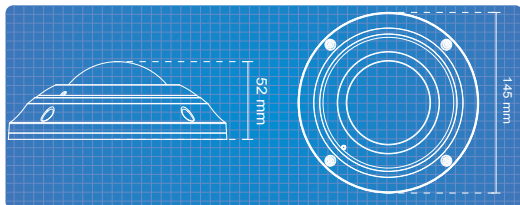

Genel Özellikler

5mp Progressive CMOS

1920 x 1920 Çözünürlükte Fisheye 15fps Görüntüleme

1080p Full HD Çözünürlükte 30fps Görüntüleme

180° Panoramic Görüntüleme ve 360° Surround Görüntüleme için

1.05 mm Fisheye Lens

True Day & Night Fonksiyonu (IR-CUT Filtresi İçerir)

Real-time H.264, MPEG-4 ve MJPEG Sıkıştırma Formatı (Triple ,Codec)

Aşırı Parlak veya Karanlık Ortamlarda Benzersiz Görüntüleme için

Geliştirilmiş WDR

Video Verimliliği için ePTZ Desteği (12x Dijital Zoom (IE plug-in üzerinde 12x)

Dahili PoE Desteği (802.3af Standart)

Lokal Kayıt için MicroSD/SDHC/SDXC Kart Desteği (2Tb a kadar Destekler)

Transfer Hızı Odaklı; Çözünürlük / Kalite ve Bitrate / Piksel Hesaplamaları

Profesyonel Mobil İzleme için EN50155 Uyumluluğu (FE8172V-TR)

Darbeye Dayanıklı ve Weather Proof IP66 Standardında Koruma (FE8172V-TR)