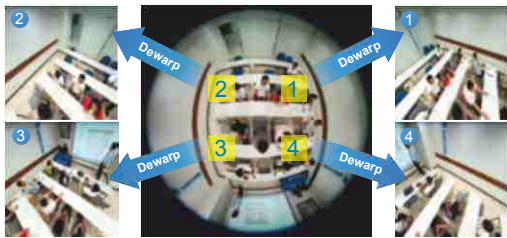

Genel Özellikler

5mp Progressive CMOS

1920 x 1920 Çözünürlükte Fisheye 15fps Görüntüleme

1080p Full HD Çözünürlükte 30fps Görüntüleme

180° Panoramic Görüntüleme ve 360° Surround Görüntüleme için

1.05 mm Fisheye Lens

True Day & Night Fonksiyonu (IR-CUT Filtresi İçerir)

Real-time H.264, MPEG-4 ve MJPEG Sıkıştırma Formatı (Triple ,Codec)

Aşırı Parlak veya Karanlık Ortamlarda Benzersiz Görüntüleme için

Geliştirilmiş WDR

Video Verimliliği için ePTZ Desteği (12x Dijital Zoom (IE plug-in üzerinde 12x)

Dahili PoE Desteği (802.3af Standart)

Lokal Kayıt için MicroSD/SDHC/SDXC Kart Desteği (2Tb a kadar Destekler)

Transfer Hızı Odaklı; Çözünürlük / Kalite ve Bitrate / Piksel Hesaplamaları

Profesyonel Mobil İzleme için EN50155 Uyumluluğu (FE8172V-TR)

Darbeye Dayanıklı ve Weather Proof IP66 Standardında Koruma (FE8172V-TR)