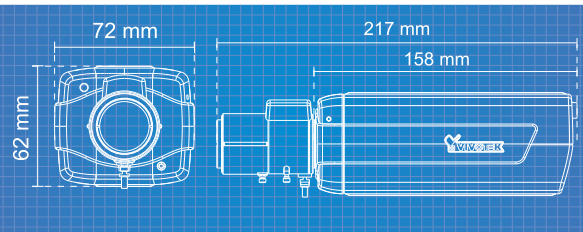

Teknik Özellikler

KAMERA	
Resim Sensörü	1/2.5" Progressive CMOS Sensör
Sinyal Sistemi	NTSC / PAL
Min. Aydınlatma	0.05 Lux @ F1.6 (Renkli) / 0.001 Lux @ F1.6 (Siyah/Beyaz)
Shutter Hızı	1/5 sn. ~ 1/32,000 sn.
Lens	f = 3.5 ~ 10 mm / (IP8172P) / f=2.8~12mm (IP8172)
Auto IRIS	P-Iris(IP8172P) / DC-İris (IP8172)
Görüntüleme Açısı	33° ~ 93° (IP8172P) / 28.2° ~ 115.3° (IP8172)
Day & Night	True Day / Night (IR CUT Filtresi İçerir)
WDR Teknolojisi	Gelişmiş WDR (Enhanced)
S/N Ratio	60 dB den daha iyi
Dinamik Range	87 dB den daha iyi
SIKIŞTIRMA STANDARDI	
Video Sıkıştırma Formatı	H.264/MPEG4/MJPEG
Sıkıştırma Oranı	32 Kbps ~16Mbps
Ses Sıkıştırma Formatı	GSM-AMR / AAC / G.711
RESİM	
Maksimum Çözünürlük	2560 × 1920
Frame Hızı	2560x1920 çözünürlükte 10 fps / 1920x1080 Çözünürlükte 25 fps
Resim Ayarları	Parlaklık, Kontrast, Doygunluk, Keskinlik, White Balance ve Exposure Kontrol
E-PTZ	Destekler
Resim Çevirme	Flip ve Aynalama
Maskeleme	Destekler
Diğer Fonksiyonlar	BLC / Gain Kontrol
Planlama	Planlamalı Resim Ayarları ve Day / Night Fonksiyonu
Resim Koruma	Watermark
NETWORK	
Görüntüleme	ST7501 / VAST Yazılımları / Cep Telefonu / Browserlar (Iphone, Ipad, BlackBerry, Windows Mobile, Android, Symbian)
Network Kayıt Desteği	FTP / NAS Server Desteği
Alarm Tetikleme	Hareket, Manuel Tetikleme, Dijital Giriş, Planlamalı Tetikleme, Sistem Açılışı, Kayıt Bilgilerim, Kamera Sabotaj Algılama
Protokoller	IPv4, IPv6, TCP/IP, HTTP, HTTPS, UPnP, RTSP/RTP/RTCP, IGMP, SMTP, FTP, DHCP, NTP, DNS, DDNS, PPPoE, CoS, QoS, SNMP and 802.1X
Güvenlik	Şifre Koruması
Ses İletimi	2 Yönlü Ses
Maksimum Kullanıcı	10 Kullanıcı aynı anda bağlanabilir.
Stream	3 Eş Zamanlı Stream
Band Genişliği	32Kbps ~ 16Mbps
Firmware Güncelleme	Internet Explorer
Sistem Uyumluluğu	ONVIF, PSIA, CGI
BAĞLANTI ARAYÜZÜ	
Akıllı Fokus Sistemi	OSD ve Fokus ayarlama yardımcı butonu (Smart Focus System)
Ses Girişi / Çıkışı	1 Kanal mikrofon girişi / Dahili Mikrofon / 1 Kanal
Reset Butonu	Var
Haberleşme	1 Adet RJ45 10 M/100 M Ethernet portu
Alarm Girişi / Çıkışı	3 Kanal / 2 Kanal Röle Çıkışı
Alarm Bildirimi	Dijital Çıkış kullanılarak olay bildirim,HTTP, SMTP, FTP, NAS,E-Mail/FTP
Video Çıkışı	1Vp-p Kompozit BNC Çıkışı 75Ω
Lokal Kayıt	SD/SDHC / SDXC
GENEL	
Çalışma Sıcaklığı / Nemi	-10°C ~ 50°C (14°F ~ 122°F) / 95% veya daha az (Yoğunlaşmayan)
Çalışma Voltajı	24V AC / 12V DC / IEEE 802.3af PoE Class 3
Güç Gereksinimi	Max. 5.2 W (DC 12V) / Max. 7 W (AC 24V) / Max 6.9 W (PoE)
Güvenlik Sertifikaları	CE, LVD, FCC Class A, VCCI, C-Tick
Boyutlar	217 x 72 x 62 mm
Ağırlık	711gr