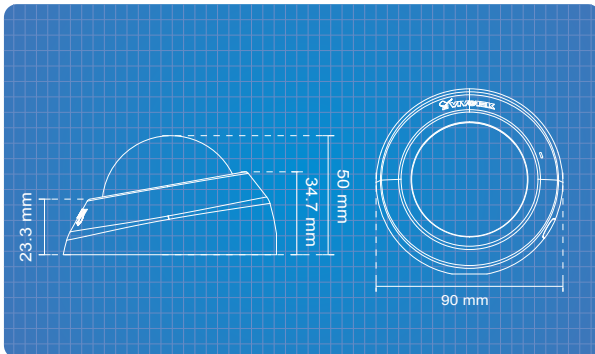

Genel Özellikler

- 1/4" Progressive CMOS Sensör
- 1280 x 800 Çözünürlükte 25 fps
- Geniş Alan Görüntüleme için 360° Pan & 80° Tilt Özelliği
- Kompakt, Şık Tasarım
- Real-time H.264, MPEG-4 and MJPEG Compression (Triple Codec)
- Bant Genişliği Verimliliği Arttırmak için Video Kırpmaya Destekler
- Lokal Kayıt için MicroSD/SDHC Kart Desteği
- Dahili PoE Desteği (802.3af Standart)