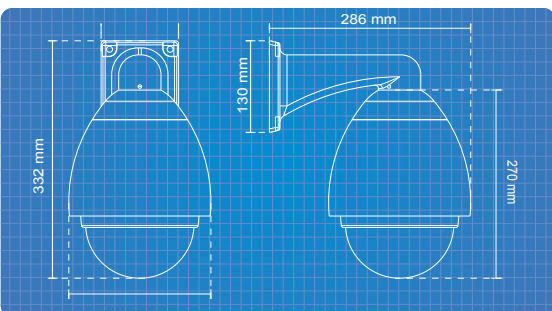

Teknik Özellikler

KAMERA	
Resim Sensörü	1/3" SONY CMOS
Sinyal Sistemi	NTSC / PAL
Min. Aydınlatma	0.02 Lux @ F1.6 (Renkli) / 0.001 Lux / F1.6 (S/B)
Shutter Hızı	1/1 ~ 1/10,000 sn.
Lens	20 x Zoom Lens / f=4.7 ~ 94 mm / F 1.6 (wide) / F 3.5 (tele)
Görüntüleme Açısı	2.9° ~ 55.4° (Yatay)
Day & Night	True Day / Night (IR CUT Filtresi İçerir)
WDR Teknolojisi	Profesyonel WDR (Pro)
SIKIŞTIRMA STANDARDI	
Video Sıkıştırma Formatı	H.264/MPEG4/MJPEG
Sıkıştırma Oranı	32 Kbps ~ 16 Mbps
Ses Sıkıştırma Formatı	GSM-AMR / AAC / G.711
RESİM	
Maksimum Çözünürlük	1920 x 1080
Frame Hızı	1920 x 1080 çözünürlükte 30 fps / 1280x720 Çözünürlükte 60 fps
Resim Ayarları	Parlaklık, Kontrast, Doygunluk, Keskinlik, White Balance ve Exposure Kontrol
E-PTZ	Destekler
Resim Çevirme	Flip ve Aynalama
Maskeleye	Destekler
Diğer Fonksiyonlar	BLC / AGC / AWB / AES
Planlama	Planlamalı Resim Ayarları ve Day / Night Fonksiyonu
Resim Koruma	Watermark
NETWORK	
Görüntüleme	ST7501 / VAST Yazılımları Cep Telefonu / Browserlar (Iphone, Ipad, BlackBerry, Windows Mobile, Android, Symbian)
Network Kayıt Desteği	FTP / NAS Server Desteği
Alarm Tetikleme	Hareket, Manuel Tetikleme, Dijital Giriş, Planlamalı Tetikleme, Sistem Açılışı, Kayıt Bilgilerimi, Kamera Sabotaj Algılama
Protokoller	IPv4, IPv6, TCP/IP, HTTP, HTTPS, UPnP, RTSP/RTP/RTCP, IGMP, SMTP, FTP, DHCP, NTP, DNS, DDNS, PPPoE, CoS, QoS, SNMP and 802.1X
Güvenlik	Şifre Koruması
Ses İletimi	2 Yönlü Ses
Maksimum Kullanıcı	10 Kullanıcı aynı anda bağlanabilir.
Dual Stream	4 Eş Zamanlı Stream
Band Genişliği	32Kbps ~ 16Mbps
Firmware Güncelleme	Internet Explorer
Sistem Uyumluluğu	ONVIF, PSIA, CGI
BAĞLANTI ARAYÜZÜ	
Ses Girişi / Çıkışı	1 Kanal mikrofon girişi
Reset Butonu	Var
Haberleşme	1 Adet RJ45 10 M/100 M Ethernet portu
Alarm Girişi / Çıkışı	3 Kanal / 2 Kanal Röle Çıkışı
Alarm Bildirimi	Dijital Çıkış kullanılarak olay bildirimini,HTTP, SMTP, FTP, NAS,E-Mail/FTP
Video Çıkışı	-
Lokal Kayıt	SD/SDHC Kart
PAN / TILT	
Pan / Tilt / Zoom	Pan range: 360° / Tilt range: 0° ~ 90° / 20x optical zoom
Pan / Tilt Hızı	Pan Hızı: 0.1° ~ 300°/sn / Tilt Hızı: 0.1° ~ 120°/sn
PTZ Fonksiyonları	128 Adet Preset Tanımlama / Auto Pan ve Auto Patrol Modları
GENEL	
Çalışma Sıcaklığı / Nemi	'AC 24V: -40°C~55°C(-40~131°F) / PoE Plus: -10~55°C (14~131°F)
Çalışma Voltajı / Güç	24V AC / 802.3at Power-over-Ethernet Plus / Maks. 60 W
Koruma Sınıfı	Weather-proof IP66-rated Kasa
Güvenlik Sertifikaları	CE C-Tick FCC LVD VCCI
Boyutlar / Ağırlık	Ø: 200mm x 270 mm / 4,500 g