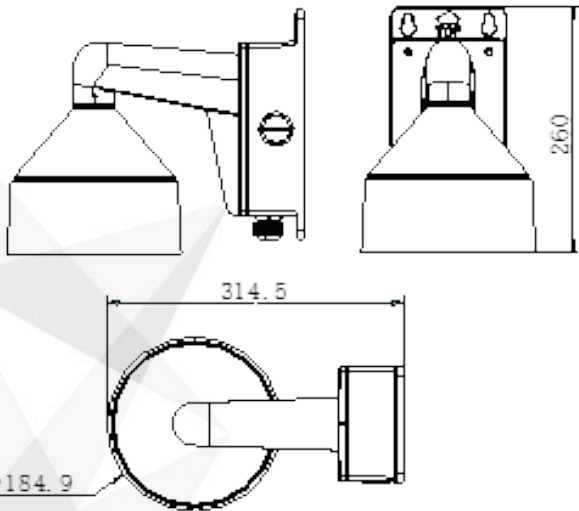

SCR-BRD40

Dome kamera için buat'lı duvar montaj ayağı

Özellikler:

- Alüminyum alaşım
- Su geçirmez tasarım
- Ayak üzerindeki kablo deliği daha iyi montaj olanağı sağlar.

Ebatları:

Sipariş Modeli:

SC-BRD40

Parametreler:

Model	SC-BRD40
Parametreleri	Dome kamera için buat'lı duvar montaj ayağı
Renk	Beyaz
Malzeme	Alüminyum Alaşım
Ebatları	310x260x185mm
Ağırlığı	2050g

Dikkat:

- Kamera ayağı, düz duvara monte edilmelidir.
 - Duvar, kamera ve kamera ayağının 3 katı ağırlığını kaldırabilir olmalıdır.
- Ayağın maksimum ağırlık kaldırma kapasitesi 4.5 KG'dir