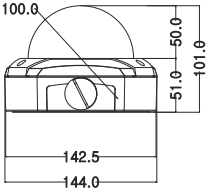

## HC-203DH

Elegance®

- 1/3" Sony Interline Transfer CCD
- 600 TVL Görüntü Çözünürlüğü
- 0.000001 Lux Min. Aydınlatma
- 2.8 ~ 12mm Autoiris Varifokal IR Lens
- Digital WDR
- 8 Bölge Ayarlanabilir Maskeleye Özelliği
- 4 Hareket Algılama Bölgesi
- 3D-DNR ( Digital Noise Reduction )
- 32X Digital Zoom
- OSD Menü Kontrolü
- Beyaz Hata Düzeltme Fonksiyonu
- Vandal Proof Dizayn
- Dahili Ekstra Koruma Devresi ile %15'e Kadar Voltaj Dalgalanmalarını Yok Eder