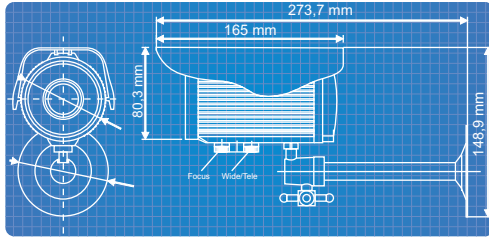

Infraredli Bullet Kameralar

HC-210A 700 TVL

Genel Özellikler

- 1/3" Sony Super HAD CCD
- 700TVL Görüntü Kalitesi
- True Day / Night (IR-CUT Filtresi İçerir)
- 4mm ~ 9mm Varifokal Megapiksel Lens
- Digital WDR Fonksiyonu
- 2D-DNR
- 54 Adet IR Led ile 35m Aydınlatma
- Dinamik IR
- Hatalı Piksel Düzeltme Fonksiyonu
- HLC, BLC Fonksiyonları
- Maskeleye (8 Bölge)
- Hareket Algılama (4 Bölge)
- Aynalama Özelliği
- IP66 Koruma Standardı
- Dahili ekstra koruma devresi ile %15'e kadar voltaj dalgalanmalarını yok eder.

Elegance®

Özel Varifocal Mekanik

IR CUT Fonksiyonu

HLC (High Light Compensation)

HLC Off

HLC On

BLC (Back Light Compansation)

Off

700 TVL

Resim Sensörü	1/3" Sony Super HAD CCD
Çözünürlük	700 TVL
Day/Night	AUTO, COLOR, B/W (IR-CUT İçerir)
Lens	4-9 mm Auto Iris Varifocal Lens
Min. Işık Seviyesi	0 Lux(F/1.2)
Elektronik Shutter Hızı	1/50~1/100.000sec
Tarama Sistemi	2:1 Interlace
Senkronizasyon	Internal
S/N Oranı	52dB or More(AGC OFF)
OSD Menü	Dahili OSD Kontrol Menüsü
Kamera ID	On / Off
WDR	Digital WDR
Sens-up (DSS)	
Arka Işık (BLC)	BLC / HLC / OFF
Kazanç Kontrolü (AGC)	On / Off
Görüntü Azaltma (DNR)	2D-DNR
Resim Sabitleme (DIS)	-
Beyaz Ayarı (WB)	ATW (2,500°K~9,500°K)/Manuel/AWC
Piksel Düzeltme (DPC)	On / Off
Hareket Algılama	On / Off (Programlanabilir 4 bölge)
Maskeleye	On / Off (Programlanabilir 8 bölge)
Resim Ayarı	Contrast, Sharpness, Negative Image
Aynalama (Mirror)	On / Off
Led Sayısı	54 Adet IR Led
Aydınlatma Mesafesi	35m
Dijital Zoom	-
RS-485	Pelco-D, Pelco-P (Opsiyonel)
Dil	İngilizce
Video Çıkışı	CVBS: 1.0V p-p Kompozit 75 Ω
Dış Ortam Standardı	IP66
Çalışma Voltajı	12V DC
Güç Tüketimi	MAX.460mA LED ON
Çalışma Sıcaklığı	-10°C ~ 50 °C
Boyutlar	165 x 80,3mm