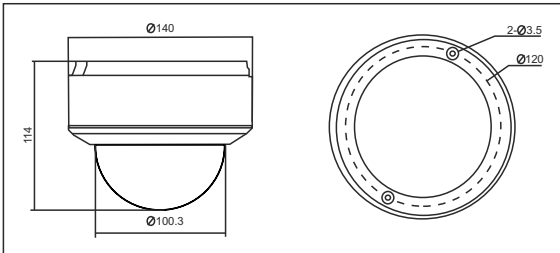

#### Genel Özellikler

- 1/3" Progressive Scan CMOS
- 1600 x 1200 Çözünürlüğünde Görüntü Kalitesi
- 1280 x 960 Çözünürlükte 25fps Kayıt İmkânı
- H.264 / MPEG4 / MJPEG Video Sıkıştırma Teknolojisi
- Lokal Kayıt için 32Gb SD/SDHC Kart Desteği
- True Day & Night ( IR CUT Filtresi içerir )
- 2 Yönlü Ses İletişimi
- Dahili Power Over Ethernet ( 802.3af Standart )
- Transfer Hızı Odaklı Geliştirilmiş DUAL Stream
- 2.7 ~ 9mm Varifocal Auto İris Megapiksel Lens
- 3 Axis Montaj
- Mac OS ve Windows Tabanlı Ücretsiz Kayıt ve Yönetim Yazılımları ( iVMS Yazılımları )
- Yazılım geliştirme ve sistem entegrasyonu için SDK desteği