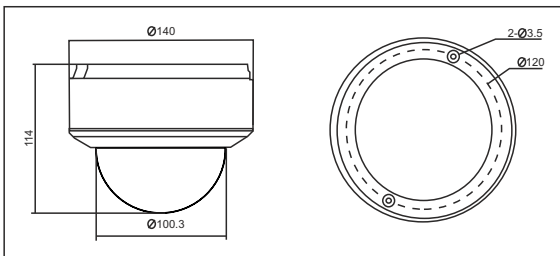

#### Genel Özellikler

- 1/2.5" Progressive Scan CMOS
- 2048 x 1536 Çözünürlüğünde Görüntü Kalitesi
- 1920 x 1080 Çözünürlükte 25fps Kayıt İmkanı
- H.264 / MPEG4 / MJPEG Video Sıkıştırma Teknolojisi
- Lokal Kayıt için 32Gb SD/SDHC Kart Desteği
- Elektronik Day/Night
- 2 Yönlü Ses İletişimi
- Dahili Power Over Ethernet ( 802.3af Standart )
- Transfer Hızı Odaklı Geliştirilmiş DUAL Stream
- 2.7 ~ 9mm Varifocal Auto İris Megapiksel Lens
- 3 Axis Montaj
- Mac OS ve Windows Tabanlı Ücretsiz Kayıt ve Yönetim Yazılımları ( iVMS Yazılımları )
- Yazılım geliştirme ve sistem entegrasyonu için SDK desteği