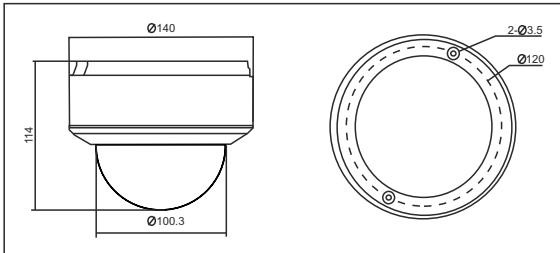

Teknik Özellikler

KAMERA	
Resim Sensörü	1/3" SONY Progressive Scan CCD
Sinyal Sistemi	NTSC / PAL
Min. Aydınlatma	Renkli: 0.1 Lux @ (F1.2, AGC ON) Siyah Beyaz: 0.01 Lux @ (F1.2, AGC ON)
Shutter Hızı	1/25 s ~ 1/100,000s
S/N Oranı	48dB
Lens Montajı	2.7 ~ 9mm @ F1.2 Megapiksel Lens
Auto IRIS	DC drive
Day & Night	Elektronik
SIKIŞTIRMA STANDARDI	
Video Sıkıştırma Formatı	H.264/MPEG4/MJPEG
Sıkıştırma Oranı	32 Kbps ~ 16 Mbps
Ses Sıkıştırma Formatı	G.711
RESİM	
Maks. Çözünürlük	1280 x 960
Frame Hızı	50 Hz: 12.5fps (1280 x 960), 25 fps (1280 x 720)
Resim Ayarları	Saturation, Brightness, Contrast adjustable
E-PTZ	Destekler
Resim Çevirme	Flip ve Aynalama
Maskeleme	Ayarlanabilir 4 bölge resim maskeleme
Resim Koruma	Watermark
NETWORK	
Görüntüleme	IVMS Yazılımları / IE / Mozilla / Mobil (Iphone, Ipad, BlackBerry, Windows Mobile, Android, Symbian, Java)
Network Kayıt Desteği	NAS (iSCSI optional)
Alarm Tetikleme	Hareket, Network Kopması, IP Adres Çakışması, Storage Hatası
Protokoller	TCP/IP, HTTP, DHCP, DNS, DDNS, RTP/RTSP, PPPoE, SMTP, NTP (SNMP, HTTPS, SIP, FTP, SRTP, 802.1x, IPv6 opsiyonel)
Güvenlik	Şifre Koruması
Ses İletimi	2 Yönlü Ses
Maks. Kullanıcı	6 Kullanıcı (Stream Server Yazılımı ile Arttırılabilir)
Dual Stream	Video veya Video Ses Olarak Ayarlanabilir
Band Genişliği	32Kbps ~ 16Mbps
Firmware Güncelleme	IE, Client, TFTP Server
Sistem Uyumluluğu	ONVIF, PSIA, CGI
BAĞLANTI ARAYÜZÜ	
Ses Girişi	1 Kanal mikrofon girişi, 3.5 mm mini-jack
Ses Çıkışı	1 Kanal 3.5 mm ses çıkışı (Hat Seviyesi, 600Ω)
Reset Butonu	Var
Haberleşme	1 Adet RJ45 10 M/100 M Ethernet portu ve 1 Adet RS-485 portu
Alarm Girişi	2 Kanal
Alarm Çıkışı	2 Kanal Röle Çıkışı
Alarm Bildirimi	E-Mail / FTP / Client Yazılımı
Video Çıkışı	1Vp-p Kompozit BNC Çıkışı 75Ω
Lokal Kayıt	Dahili SD/SDHC slot, Kapasite: 32 GB
GENEL	
Çalışma Sıcaklığı	-10°C ~ 60°C
Çalışma Nemi	90% veya daha az (Yoğunlaşmayan)
Çalışma Voltajı	12 V DC
PoE	802.3af Standardında dahili PoE adaptör
Güç Gereksinimi	Maks. 7.5W / (PF-EI için; 9W, IR Led Açık 9.5W)
Koruma Standardı	IEC60068-275h, 50J; EN50102, IK10 a kadar (Vandal Proof)
SDK	Yazılım geliştirme ve sistem entegrasyonu için SDK desteği
Boyutlar	140 x114 mm
Ağırlık	1400gr