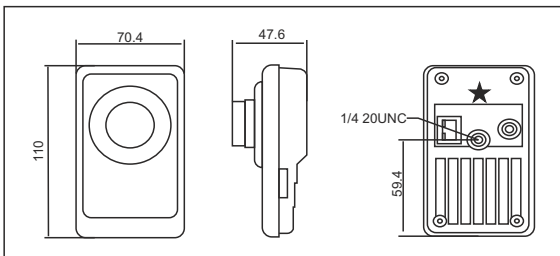

Teknik Özellikler

KAMERA	
Resim Sensörü	1/4" Progressive Scan CMOS
Sinyal Sistemi	NTSC / PAL
Min. Aydınlatma	Renkli: 0.01 Lux @ (F1.2, AGC ON) Siyah Beyaz : 0.02Lux @ (F1.8, AGC ON)
Shutter Hızı	1/25 s ~ 1/100,000s
S/N Oranı	48dB
Lens Montajı	4mm @ F1.8
Auto IRIS	-
Day & Night	Elektronik
SIKIŞTIRMA STANDARDI	
Video Sıkıştırma Formatı	H.264/MPEG4/MJPEG
Sıkıştırma Oranı	32 Kbps ~ 8 Mbps
Ses Sıkıştırma Formatı	G.711
RESİM	
Maks. Çözünürlük	640 x 480
Frame Hızı	25fps (640 x 480)
Resim Ayarları	Saturation, Brightness, Contrast adjustable
E-PTZ	-
Resim Çevirme	Flip ve Aynalama
Maskeleme	Ayarlanabilir 4 bölge resim maskeleme
Resim Koruma	Watermark
NETWORK	
Görüntüleme	IVMS Yazılımları / IE / Mozilla / Mobil (Iphone, Ipad, BlackBerry, Windows Mobile, Android, Symbian, Java)
Network Kayıt Desteği	NAS (iSCSI optional)
Alarm Tetikleme	Hareket Algılama, Storage Hatası
Protokoller	TCP/IP, HTTP, DHCP, DNS, DDNS, RTP/RTSP, PPPoE, SMTP, NTP (SNMP, HTTPS, SIP, FTP, SRTP, 802.1x, IPv6 opsiyonel)
Güvenlik	Şifre Koruması
Ses İletimi	2 Yönlü Ses
Maks. Kullanıcı	6 Kullanıcı (Stream Server Yazılımı ile Arttırılabilir)
Dual Stream	Video veya Video Ses Olarak Ayarlanabilir
Band Genişliği	32Kbps ~ 8Mbps
Firmware Güncelleme	IE, Client, TFTP Server
Sistem Uyumluluğu	ONVIF, PSIA, CGI
BAĞLANTI ARAYÜZÜ	
Ses Girişi	Dahili Mikrofon
Ses Çıkışı	Dahili Hoparlör
Reset Butonu	Var
Haberleşme	1 Adet RJ45 10 M/100 M Ethernet portu
Alarm Girişi	-
Alarm Çıkışı	-
Alarm Bildirimi	E-Mail / FTP / Client Yazılımı
Video Çıkışı	-
Lokal Kayıt	Dahili Mikro SD/SDHC slot, Kapasite: 32 GB
GENEL	
Çalışma Sıcaklığı	-10°C ~ 60°C
Çalışma Nemi	90% veya daha az (Yoğunlaşmayan)
Çalışma Voltajı	12 V DC
PoE	802.3af Standardında dahili PoE adaptör
Güç Gereksinimi	Maks. 4W -W: 5.5W
SDK	Yazılım geliştirme ve sistem entegrasyonu için SDK desteği
Boyutlar	70.4 x 110 x 47.6 mm
Ağırlık	250gr