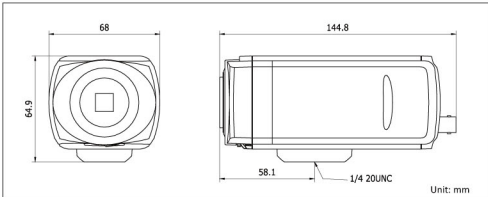

DP-22CD2855F-E

2 MP Low-light Network Box Kamera

Genel Özellikler

- 2 mega-piksel (1920 x 1080) yüksek çözünürlük
- Full HD1080p real-time video
- True day / night
- Super low-light (0.05lux/F1.2)
- Oto iris / DC Drive
- PoE
- 3D DNR

Boyutlar

	DP-22CD2855F-E
Kamera	
Resim Sensörü	1/3" Progressive Scan CMOS
Min. Aydınlatma	Renkli: 0.05 lux @ (F1.2, AGC Açık) S/B: 0.005 lux @ (F1.2, AGC Açık)
Deklanşör Hızı	1/25s - 1/100,000s
Lens	C/CS
Oto iris	DC drive
Day & night	ICR
DNR	3D DNR
Sıkıştırma Standardı	
Video Sıkıştırma	H.264 / MPEG4 / MJPEG
Bit Oranı	32 Kbps - 16 Mbps
Ses Sıkıştırma	G.711 / G.726
Dual stream	Var
Görüntü	
Maks. Çözünürlük	1920 x 1080
Kare Hızı	50 Hz: 25 fps (1920 x 1080) 60 Hz: 30 fps (1920 x 1080)
Görüntü Ayarları	Sistemci yazılımı veya web tarayıcısı üzerinden ayarlanabilir doygunluk, parlaklık, kontrast.
Network	
Network Depolama	NAS (iSCSI opsiyonel)
Alarm Tetikleme	Hareket algılama, müdahale alarmı, ağ bağlantısı hatası, IP adresi çakışması, hafıza doluluğu.
Protokoller	TCP/IP, HTTP, DHCP, DNS, DDNS, RTP, RTSP, PPPoE, SMTP, NTP, SNMP, HTTPS, FTP, 802.1x, Qos (SIP, SRTP, IPv6 opsiyone)
Güvenlik	Kullanıcı yetkilendirme, Watermark
Sistem Uyumluluğu	ONVIF, PSIA, CGI
Bağlantı Arabirimleri	
Ses Girişi	1 kanal 3.5 mm ses arabirimi, MIC IN/LINE IN
Ses Çıkışı	1 kanal 3.5 mm ses arabirimi (line level, 600 Ω)
İletişim Arabirimi	1 RJ45 10M / 100M ethernet portu ve 1 RS-485 arabirimi
Alarm Girişi	1
Alarm Çıkışı	1
Video çıkışı	1 Vp-p kompozit çıkış (75 Ω / BNC)
Dahili Depolama	SD/SDHC slotu, maks. 32 GB
Reset Düğmesi	Var
Genel	
Çalışma Koşulları	-10°C ~ 60°C / Nem 90% yada daha az
Güç Kaynağı	12 VDC ± 10%, PoE (802.3af)
Enerji Tüketimi	Maks. 6.5W
Boyutlar	68 x 64.9 x 144.8 mm
Ağırlık	500g