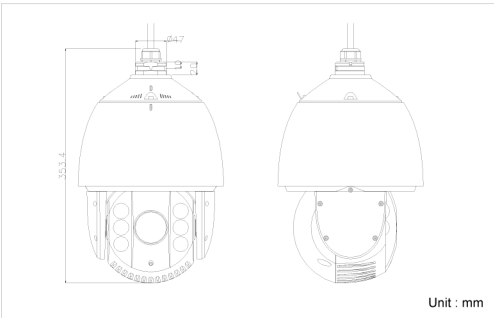

Boyutlar

Aksesuarlar

DP-22DE7184-AE	
Kamera	
Görüntü Sensörü	1/2.8" Progressive Scan CMOS
Aktif Piksel Sayısı	2230K piksel
Min. Aydınlatma	Renkli: 0.05Lux@F1.6; Siyah / Beyaz: 0.01Lux@F1.6; 0 Lux IR açık
Beyaz Dengesi	Oto. / Manuel / ATW / İç mekan / Dış mekan / Gün ışığı lambası / Sodyum lamba
AGC	Oto. / Manuel
S / N Oranı	≥ 50dB
Dijital Gürültü Azaltma	3D DNR
Arka Işık Telifisi	BLC
WDR	128X Dijital WDR
Shutter Hızı	1 ~ 1/10,000s
Gündüz & Gece	IR Cut Filtresi
Dijital Zum	16X
Odaklama Modu	Otomatik / Yarı Otomatik / Manuel
Lens	
Odak Uzaklığı	4.7 ~ 94mm, 20x
Zum Hızı	Approx 3s(Optical Wide-Tele)
Görüntüleme Derecesi	58.3 ~ 3.2 derece (Wide-Tele)
Min. Çalışma Mesafesi	10 ~ 1000mm(Wide-Tele)
Diyafram Mesafesi	F1.6 ~ F3.5
Pan & Tilt	
Pan / Tilt Mesafesi	Pan: 360° Sınırsız; Tilt: -15° ~ 90° (Oto. Flip)
Pan / Tilt Hızı	Manuel Pan Hızı: 0.1° ~ 160°/s; Pan Preset Hızı: 240°/s Manuel Tilt Hızı: 0.1° ~ 120°/s; Tilt Preset Hızı: 200°/s
Zum Oranı	Dönüş hızı zum çarpanlarına göre otomatik olarak ayarlanır.
Preset Sayısı	256
Park Haraketi	Desen / Pan tarama / Tilt tarama / Çerçeve tarama / Panorama tarama / Rastgele tarama
Devriye	8 devriye, her devriye için 32 adete kadar preset.
Güç kesikken ayar kaydı	Destekler
IR	
IR Mesafesi	100m'ye kadar
IR Yoğunluğu	Otomatik zoom oranına bağlı olarak ayarlanır
Giriş / Çıkış	
Ses Girişi	Audio input (LINE input), 2 ~ 2.4V[p-p]; output impedance: 1KΩ, ±10%
Ses Çıkışı	Line level, impedance: 600Ω
Network	
Ethernet	10Base-T / 100Base-TX, RJ45 konektörü
Maks. görüntü Çözünürlüğü	1920x1080
Çerçeve Hızı	50Hz: 25 fps (1920x1080), 25 fps (1280x960), 25 fps (1280x720) 60Hz: 30 fps (1920x1080), 30 fps (1280x960), 30 fps (1280x720)
Görüntü Sıkıştırma	H.264/MPEG4
Ses Sıkıştırma	G.711u / G.711a / G.726
Protokoller	IPv4/IPv6, HTTP, HTTPS, 802.1x, Qos, FTP, SMTP, UPnP, SNMP, DNS, DDNS, NTP, RTSP, RTP, TCP, UDP, IGMP, ICMP, DHCP, PPPoE
Eşzamanlı Canlı Görünüm	6 adete kadar.
Akım	Çift Yönlü (Dual Streams)
Mini SD Hafıza Kartı	Micro SD Slotu, 32GB'a kadar
Kullanıcı / Host Seviyesi	32 kullanıcıya kadar, 3 Seviye: Yönetici, Kamera kontrolü, Sadece canlı görünüm
Güvenlik Önlemleri	Kullanıcı kimlik (ID ve PW), Host kimlik doğrulama (MAC adresi), IP adres filtreleme
Entegrasyon	
Uygulama Programlama	Açık uçlu API, ONVIF, PSIA ve CGI desteği
Web Tarayıcı	IE 7, IE 8, IE 9, Chrome 8+, Firefox 3.5+, Safari 5+
Genel	
RS-485 Protokolleri	HIKVISION, Pelco-P, Pelco-D, self-adaptive
Güç	24 VAC / High-PoE; Maks. 30W / 21W (IR On / Off)
Çalışma Isısı	-30 °C ~ 65°C (-22°F ~ 149°F)
Nem	90% yada daha az
Koruma Seviyesi	Ip66 standardı Uzun 4000 V yıldırım koruması, aşırı gerilim koruma ve gerilim geçici koruma
Boyutlar	Φ220x353.4mm (Φ8.66"x13.91") (Dışmekan)
Ağırlık (yaklaşık)	5.5kg (12.13lbs)
Montaj Seçeneği	Uzun kol duvara monte: DS-1601ZJ; Sarkık montaj: DS-1661ZJ (20cm) veya DS-1662ZJ (50cm) Tavan montaj: DS-1663ZJ