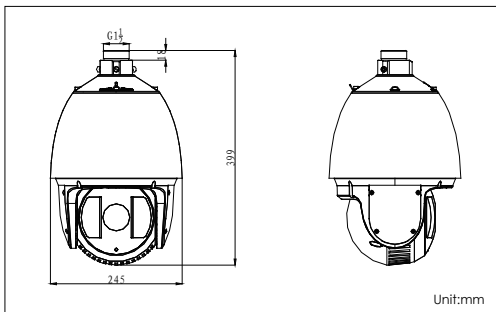

Boyutlar

DP-22DF7284-AW	
Camera	
Image sensor	1/2.8" Progressive Scan CMOS
Effective pixel	2230K pixels
Min. Illumination	Color : 0.4lux (F1.6,1/30 sec, 50 IRE, AGC on); 0.05lux (F1.6,1/1 sec, 50 IRE, AGC on); 0 lux with IR B/W : 0.03lux (F1.6,1/30 sec, 50 IRE, AGC on); 0.005lux (F1.6,1/1 sec, 50 IRE, AGC on); 0 lux with IR
White balance	Auto / Manual /ATW/Indoor / Outdoor / Daylight lamp / Sodium lamp
AGC	Auto / Manual
S / N ratio	≥ 50dB
Digital noise reduction	3D DNR
Backlight compensation	HLC / BLC
Wide dynamic range	Digital WDR
Shutter speed	50Hz: 1 ~ 1/30,000s, 60Hz: 1 ~ 1/30,000s
Day & Night	IR Cut Filter
Digital zoom	16X
Privacy masking	24 privacy masks programmable, optional multiple colors and mosaics
Focus mode	Auto / Semiautomatic / Manual
Enhancement	Defog
Lens	
Focal length	4.7 ~ 94mm, 20X optical zoom
Zoom speed	Approx. 2.7s (Optical Wide-Tele)
Angle of view	58.3 ~ 3.2 degree (Wide-Tele)
Min. Working distance	10 ~ 1500mm(Wide-Tele)
Aperture range	F1.6 ~ F3.5
Pan and Tilt	
Smart tracking	Support
Pan / Tilt range	Pan: 360° endless; Tilt: -2° ~ 90° (auto flip)
Pan / Tilt speed	Pan Manual Speed: 0.1° ~ 160°/s, Pan Preset Speed: 240°/s Tilt Manual Speed: 0.1° ~ 120°/s, Tilt Preset Speed: 200°/s
Proportional zoom	Rotation speed can be adjusted automatically according to zoom multiples
Number of preset	256
Patrol	8 patrols, up to 32 presets per patrol
Pattern	4 patterns, with the recording time not less than 10 minutes per pattern
Power-off memory	Support
Park action	Preset / Patrol / Pattern / Pan scan / Tilt scan / Random scan / Frame scan / Panorama scan
PTZ position display	Support
Preset freezing	Support
Scheduled task	Preset / Patrol / Pattern / Pan scan / Tilt scan / Random scan / Frame scan / Panorama scan/Dome reboot/Self-test action/Alarm output
Infrared	
Smart IR	Support
IR distance	Up to 150m
IR intensity	Automatically adjusted, depending on the zoom ratio
Alarm	
Alarm input	7 inputs
Alarm output	2 relay outputs, alarm response actions configurable
Alarm trigger	Motion detection, Audio Exception Detection, Dynamic analysis, Tampering alarm, Network disconnect, IP address conflict, Storage exception
Alarm action	Preset, Patrol, Pattern, SD/SDHC card recording, Relay output, Notification on Client
Local Video&Audio	
Video output	1.0V(p-p) / 75Ω, NTSC (or PAL) composite, BNC
Audio input	1 Mic in/Line in interface. Line input: 2-2.4V(p-p); output impedance: 1KΩ, ±10%
Audio output	1 Audio output interface. Line level, impedance: 600Ω
Network	
Ethernet	10Base-T / 100Base-TX, RJ45 connector
Max. image resolution	1920x1080
Frame rate	50Hz: 25 fps (1920x1080), 25 fps (1280x960), 25 fps (1280x720) 60Hz: 30 fps (1920x1080), 30 fps (1280x960), 30 fps (1280x720)
Image compression	H.264 / MJPEG / MPEG4, H.264 encoding with Baseline / Main / High profile
SVC	Support
ROI encoding	Support
Audio compression	G.711u / G.711a / G.726 / MP2L2
Protocols	IPv4/IPv6, HTTP, HTTPS, 802.1x, Qos, FTP, SMTP, UPnP, SNMP, DNS, DDNS, NTP, RTSP, RTP, TCP, UDP, IGMP, ICMP, DHCP, PPPoE
Simultaneous live view	Up to 10
Streams	Triple streams
SD memory card	Built-in SD/SDHC Slot, up to 32GB, support manual / alarm / edge recording
User/Host level	Up to 32 users, 3 Levels: Administrator, Operator and User
Security measures	User authentication (ID and PW), Host authentication (MAC address), IP address filtering
Integration	
Application programming	Open-ended API, support Onvif, PSIA and CGI
Web browser	IE 7+, Chrome 18+, Firefox 5.0+, Safari 5.02+, support multi-language
General	
RS-485 protocols	HIKVISION, Pelco-P, Pelco-D, self-adaptive
Power	24VAC, max. 52W
Working temperature	-30°C ~ 65°C(-22°F ~ 149°F)
Humidity	90% or less
Protection level	IP66, TVS 4000V lightning protection, surge protection and voltage transient protection
Wiper	Support
Dimensions	Φ245 × 399mm (Φ9.65" × 15.71")
Weight	Approx. 5.5kg(12.13lbs)