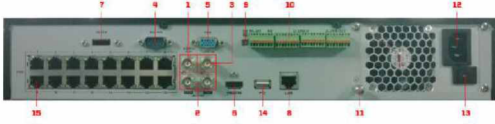

DP-2716NI-SP Arka Panel

1. Video çıkışı
2. Ses çıkışı
3. Hat girişi
4. RS-232 arabirimi
5. VGA arabirimi
6. HDMI arabirimi
7. eSATA arabirimi
8. LAN arabirimi
9. Sonlandırma şalteri
10. RS-485 arabirimi, kontrolör portu, alarm girişi ve çıkışı
11. Toprak
12. AC 100V ~ 240V
13. Güç
14. USB arabirimi
15. 16 adet PoE özellikli network arabirimi

DP-2716NI-SP	
Video/Ses Giriş i	
IP video girişi	16 kanal
Çift yönlü ses girişi	1 kanal, BNC (2.0 Vp-p, 1kΩ)
Network	
Gelen bant genişliği	80Mbps
Giden bant genişliği	240Mbps
Uzak bağlantı	128
Video/Ses Çıkışı	
Kayıt çözünürlüğü	5MP / 3MP / 1080P / UXGA / 720P / VGA / 4CIF / DCIF / 2CIF / CIF / QCIF
CVBS çıkışı	1 kanal, BNC (1.0 Vp-p, 75 Ω) Çözünürlük: 704 × 576 (PAL); 704 × 480 (NTSC)
Kare hızı	Main stream: 30 fps Sub-stream: 30 fps
HDMI çıkışı	1 kanal, çözünürlük: 1920 × 1080P /60Hz, 1920 × 1080P / 50Hz, 1600 × 1200 /60Hz, 1280 × 1024 /60Hz, 1280 × 720 /60Hz, 1024 × 768 /60Hz
VGA çıkışı	1 kanal, çözünürlük: 1920 × 1080P /60Hz, 1600 × 1200 /60Hz, 1280 × 1024 /60Hz, 1280 × 720 /60Hz, 1024 × 768 /60Hz
Ses çıkışı	2 kanal, BNC (Lineer, 600Ω)
Kayıt Oynatma Çözünürlüğü	5MP / 3MP / 1080P / UXGA / 720P / VGA / 4CIF / DCIF / 2CIF / CIF / QCIF
Eşzamanlı oynatma	16 kanal 4CIF
HDD	
SATA	4 SATA arabirimi 2 HDD + 1 DVD-R/W (opsiyonel) ya da 4HDD
eSATA	1 eSATA arabirimi
Kapasite	HDD başına 4TB'a kadar
Diğer Arabirim	
Ağ arabirimi	1 RJ-45 10/100/1000 Mbps kendinden ayarlamalı Ethernet arabirimi 16 adet bağımsız 100 Mbps PoE ağ arabirimi
Seri arabirim	1 RS-232 arabirimi (parametrelerini yapılandırma, bakım, şeffaf kanal için); 1 RS-485 arabirimi (ayrılmış); 1 RS-485 klavye arabirimi (özel klavye kontrolü için)
USB arabirimi	3 × USB 2.0
Alarm girişi	16
Alarm çıkışı	4
PoE	
Arabirim	16 adet bağımsız 100 Mbps PoE ağ arabirimi
Maks. Güç	Toplam: 200W. Tüm PoE portları 802.3at (<30W) ve 802.3af (<15W) uyumludur.
Genel	
Güç kaynağı	100 ~ 240VAC, 6.3A, 50 ~ 60Hz
Tüketim	40 W
Çalışma sıcaklığı	-10 °C ~ +55 °C
Çalışma nem oranı	10% ~ 90%
Kasa	19" rack-mounted 1.5U kasa
Boyutlar (G × D × Y)	440 × 390 × 70 mm
Ağırlık	8 Kg (HDD ve DVD-R/W hariç)