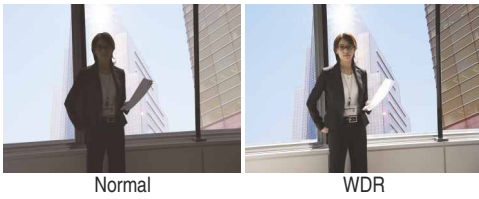

IR CUT FONKSİYONU

WDR Fonksiyonu

Mirror Fonksiyonu

High Resolution

Ürün Tanımı

1/3" Sony Super HAD II CCD Resim sensörüne sahip olan HC-203E kamera, 650TVL görüntü kalitesi, içerdiği IR-CUT filtresi ile True Day / Night özelliği, OSD menüsü ve Güçlü WDR fonksiyonları sayesinde çevre güvenlik sistemlerinde kullanılmak üzere tasarlanmış mükemmel bir kameradır. Özel güvenlik projelerinde, yüksek güvenlik gerektiren CCTV şartnamelerinde ve nitelikli projelerde kullanılabilecek yüksek teknoloji ürünü bir kameradır.