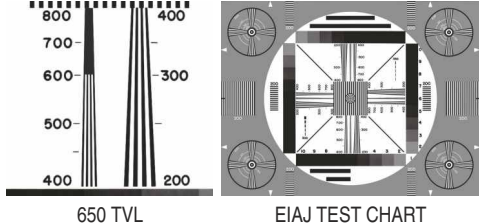

IR CUT FONKSİYONU

WDR Fonksiyonu

Mirror Fonksiyonu

High Resolution

Ürün Tanımı

1/3" Sony Super HAD II CCD Resim sensörüne sahip olan HC-203E kamera, 650TVL görüntü kalitesi, içerdiği IR-CUT filtresi ile True Day / Night özelliği, OSD menüsü ve Güçlü WDR fonksiyonları sayesinde çevre güvenlik sistemlerinde kullanılmak üzere tasarlanmış mükemmel bir kameradır. Özel güvenlik projelerinde, yüksek güvenlik gerektiren CCTV şartnamelerinde ve nitelikli projelerde kullanılabilecek yüksek teknoloji ürünü bir kameradır.

- 1/3" Sony Super HAD II CCD
- Effio E Teknolojisi
- 650TVL Renkli ve 800TVL S/B Çözünürlük
- 2D DNR
- True Day / Night Fonksiyonu (IR-CUT Filtresi İçerir)
- Dahili OSD Menüsü
- Dijital WDR Fonksiyonu
- RS 485 ile Menü Kontrolü (Opsiyonel)
- Resim Döndürme Fonksiyonu
- BLC Fonksiyonu (Low / Medium)
- Ayna Fonksiyonu
- 12 Bölge Ayarlanabilir Maskeleyme Özelliği
- Dahili Ekstra Koruma Devresi ile %15'e Kadar Voltaj Dalgalanmalarının Yok Eder