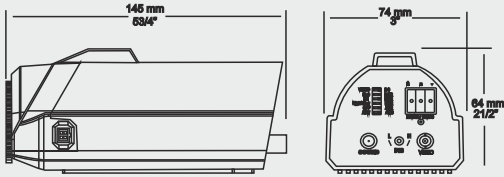

Renkli Box Kameralar

HC 203S/480TVL

Elegance®

Ürün Tanımı

480TVL çözünürlüğü ile, küçük ve orta büyüklükteki tüm alanlarda kullanılabilecek ideal bir kameradır. Sony Super HAD görüntü sensörü ve Sony DSP si ile daha gerçekçi renk ve resim kalitesi sunmaktadır. Aynı zamanda dahili mikrofonu sayesinde ortamdaki sesin dinlenmesini ve herhangi bir kayıt cihazına kaydedilmesini sağlayabilmektedir. Mağazalar, evler, ofisler, marketler için ideal bir kameradır.

Teknik Özellikler

Resim Sensörü	1/3" Sony Super Had Color CCD
Toplam Pixel	PAL:795 (H) x 596 (V)
Tarama Sistemi	2:1 Interlace
Çözünürlük	480 TVL
Min. Işık Seviyesi	0.01 Lux / F1.0
Shutter Hızı	1/50 ~ 1/100.000 Otomatik
Otomatik Kazanç Kontrolü	AGC On/Off
Otomatik Beyaz Ayarı	AWB On/Off
Arka Işık Ayarı	BLC On/Off
S/N Oranı	50 dB
Video Çıkışı	CVBS: 1.0V p-p Kompozit 75Ω
Lens Montajı	Auto Iris Lens Video/DC Drive takılabilir
Çalışma Voltajı	DC 12V < 150 mA
Alternatif Çalışma Voltajı	AC 24V Dual Voltaj
Ses	Sesli
Dijital Sinyal İşlemcisi (DSP)	Var
Çalışma Sıcaklığı	-10° C + 50° C