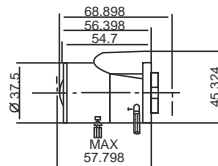

Tokina Auto Iris Megapiksel Lens

Teknik Özellikler

Resim Formatı	1/3"
Montaj	CS
Odak Uzunluğu	f 3.0 - 10mm
Aralık Oranı	F 1.4 - 360
GÖRÜNTÜLEME	Genis 88.58°(H) x 66.60°(V)
AÇISI	Dar 27.95°(H) x 21°(V)
M.O.D.	0.3 m
Boyutlar	W 37.5 x H 45.3 x L 57.8
Ağırlık	73 gr
Çalışma Sıcaklığı	-5°C - + 50°C
ISLEM	Iris Otomatik (DC Drive)
	Focus Manuel
	Zoom Manuel