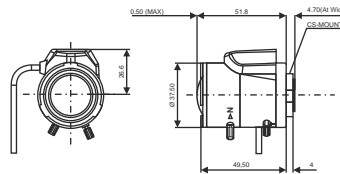

Tokina Day/Night IR Lens

Teknik Özellikler

Resim Formatı	1/3"
Montaj	CS
Odak Uzunluğu	f 3,0 ~ 8.2 mm
Aralık Oranı	F 0.98 - 360
GÖRÜNTÜLEME	Genis 89.22°
AÇISI	Dar 34.47°
M.O.D.	0.3 m
Boyutlar	W 37.5 x H 45.5 x L 51.8
Ağırlık	80 gr
Çalışma Sıcaklığı	-10°C ~ + 50°C
ISLEM	Iris Otomatik (DC Drive)
Focus	Manuel
Zoom	Manuel