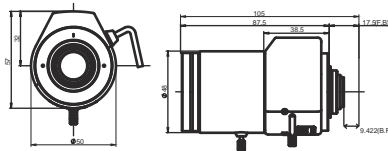

megaPixel IR

Tokina Auto Iris Megapiksel Lens

Teknik Özellikler

Resim Formatı	1/1.8"
Montaj	C
Odak Uzunluğu	f 10 ~ 50mm
Aralık Oranı	F 2.0
GÖRÜNTÜLEME	Genis 40.53°(H) x 30.20°(V)
AÇISI	Dar 8.49°(H) x 6.37°(V)
M.O.D.	0.3 m
Boyutlar	W 50 x H 57 x L 87.5
Ağırlık	250 gr
Çalışma Sıcaklığı	-10°C ~ + 50°C
ISLEM	Iris Otomatik (DC Drive)
	Focus Manuel
	Zoom Manuel