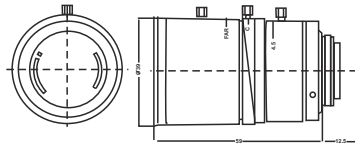

TVR-4518HDIR

5mp

megaPixel IR

Tokina Manuel Iris Megapiksel Lens

Teknik Özellikler

Resim Formatı	1/2"
Montaj	CS
Odak Uzunluğu	f 4.5 - 13mm
Aralık Oranı	F 1.8
GÖRÜNTÜLEME	Genis 90.3°(H) x 66.6°(V)
AÇISI	Dar 31.2°(H) x 24°(V)
M.O.D.	0.5 m
Boyutlar	W 39 x H 55.9
Ağırlık	100 gr
Çalışma Sıcaklığı	-5°C ~ + 50°C
ISLEM	Iris Manuel
	Focus Manuel
	Zoom Manuel