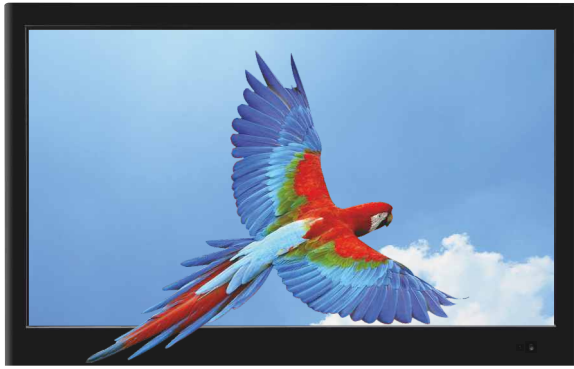

RENKLER HIÇ BU KADAR CANLI OLMAMIŞTI

FULL HD
1920x1080

Teknik Özellikler

Ekran Boyutu	42"
Lcd Boyutu	930.24 (H) x 523.26 (V) mm
Çözünürlük	1920 x 1080
Pixel Boyutu	0.4845 x 0.4845
Parlaklık	500 cd / m ²
Kontras Oranı	2500:1
Tepkime Süresi	8ms
Sistem	NTSC / PAL
Resim İşleme	3D Comb Filtre (Yüksek Kaliteli Hareketli Resim) 4H Comb Filtre (Yüksek kaliteli Resim)
Menü Dil Seçeneği	İngilizce / Türkçe (Diğer dil seçenekleri)
Görüntüleme Modu	Video 1/ Video 2 / PC / HDMI
Görüntüleme Açısı	Dikey -178° ~ 178° Yatay -178° ~ 178°
Çalışma Sıcaklığı	0°C ~ 40°C / Depolama -10°C ~ 60°C
Video Girişi	2xBNC / 2xRCA / 1xVGA / 1xPC Ses / 1xHDMI
Video Çıkışı	2xBNC
Voltaj Girişi	100~240V, 50/60 Hz
Güç Harcaması	240W Maksimum
Speaker	2 adet 1.5 W
Boyutlar	990 x 592 x 103 mm
Ağırlık	27.7kg
Sertifikalar	FCC , UL, CE, ROHS

42" Profesyonel CCTV LCD Monitör