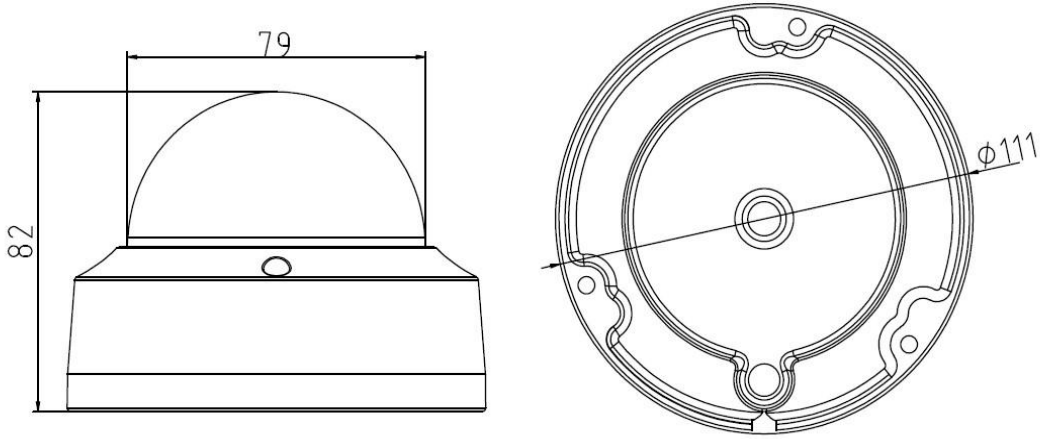

Nem oranı% 95 veya daha az (yoğuşmasız)
Güç Kaynağı	12 V DC $\pm$ 10% , PoE (802.3af)
Güç tüketimi	Maks. 5.3W
Malzeme	Ana metal; Üst Kapak: Plastik
Saldırı Koruma seviyesi	IP67
IR Mesafesi	30 metre
Darbe koruması	IEC60068-2-75Eh, 20J; EN50102, IK10'a kadar
Boyut	$\Phi 111 \times 82$ (4.4" $\times$ 3.2")
Ağırlık	500g (1.1 lbs)

Boyutlar

Aksesuarlar