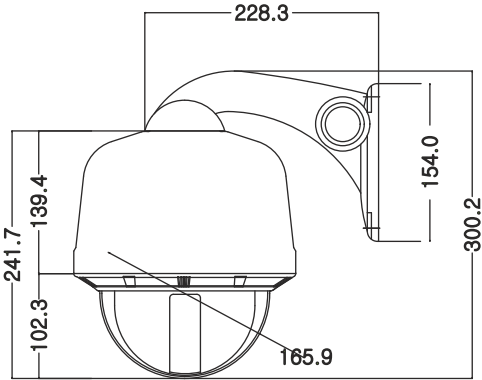

Teknik Özellikler

VIDEO

Resim Sensörü	1/4" Sony Super HAD CCD
Toplam Piksel Sayısı	795(H) X 596(V)
Tarama Sistemi	2:1 interlace
Senkronizasyon	Internal / AC line Lock
Çözünürlük	Renkli : 600 TVL (Min) / S/B :700TVL (Min)
Minimum Işık Seviyesi	0.1 Lux @F1.6 (Normal Renkli Mod) 0.01 Lux @F1.6 (S/B Mod) 0.00004 Lux @F1.6 (Sens-up Mod)
SN Oranı	50dB (AGC Kapalı)
Video Çıkışı	CVBS : 1 Vp-p Kompozit video 75Ω

LENS

Optik Zoom	33x Optical zoom
Dijital Zoom	16x (Toplam Zoom 528x)
Lens Ölçüsü	3.5~115.5mm (F1.4 ~ 3.4)
Focus	Auto / Manual / Oneshot
Görüntüleme Açısı	H: 55.5° (W) to 1.77° (T), V: 42.5° (W) to 1.33° (T)
Zoom Hareket Hızı	2.4sn
Iris Kontrol	Auto/ Manual

PAN / TILT

Pan Açısı	360° Sürekli
Pan Hızı	0.1° ~ 240°/sn (64 seviye)
Tilt Açısı	92° Otomatik flip destekli
Tilt Hızı	0.1° ~ 180°/sn (64 seviye)
Preset Sayısı	250 Tanımlanabilir nokta
Preset Hızı	Max 360°/sn (64 seviye)
PTZ Modu	Preset, Swing, Group, Tour, Spiral , Trace

İŞLEMLER

OSD Menü	Dahili Kamera Kontrol Menüsü
Kamera Adı	On / Off Selectable
ID (Kamera Adresi)	1 ~ 255
Day / Night	Auto / Color / B/W (IR-CUT İçerir)
Arka Işık Ayarı	BLC / HLC / OFF
Hareket Algılama	On / Off
Dijital Resim Sabitleme	On / Off (Titreşimsizlik Özelliği)
Görüntü Maskeleye	16 Ayarlanabilir Bölge
Dijital Gürültü Azaltma	Off / Low / Medium / Max.
Keskinlik Ayarı	0~14 Seviye
Görüntü Aydınlatma	0~99 Seviye
Kazanç Kontrolü	Low / Medium / Max.
Beyaz Ayarı	Indoor / Outdoor
Elektronik Shutter Hızı	1/50 1/100,000 sn / Auto
Haberleşme Arayüzü	RS-485 / 422
Protokol	Pelco-D , Pelco-P , Samsung , D-max
Alarm	4 Inputs / 1 Relay Output
Otomatik Flip	Dijital ve Mekanik Flip destekler ON / OFF
Ayna Özelliği	Her yöne ayna özelliği (Resim Yönü Değiştirme)

ÇEVRE KOŞULLARI

Çalışma Sıcaklığı / Nemi	- 40°C ~ 50°C / RH 85%
Muhafaza Sıcaklığı / Nemi	- 35°C ~ 60°C / RH 95%
Isıtıcı & Fan	Dahili Fan ve Isıtıcı

ELEKTRİK

Voltaj Girişi	AC24V 60/50 Hz / 21W (Max)

MEKANİK

Boyutlar / Ağırlık	216.8mm(Çap) x 289.2(Yükseklik) mm / 5.2 Kg

Koruma Standardı	IP 66

Muhafaza	Aluminyum Gövde , Polikarbon Cam