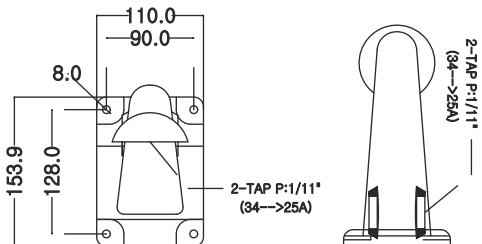

Teknik Özellikler

VIDEO

Resim Sensörü	1/4" Sony Super HAD CCD
Toplam Piksel Sayısı	795(H) X 596(V)
Tarama Sistemi	2:1 interlace
Senkronizasyon	Internal / AC line Lock
Çözünürlük	Renkli : 600 TVL (Min) / S/B :700TVL (Min)
Minimum Işık Seviyesi	0.1 Lux @F1.6 (Normal Renkli Mod) 0.01 Lux @F1.6 (S/B Mod) 0.00004 Lux @F1.6 (Sens-up Mod)
SN Oranı	50dB (AGC Kapalı)
Video Çıkışı	CVBS : 1 Vp-p Kompozit video 75Ω

LENS

Optik Zoom	33x Optical zoom
Dijital Zoom	16x (Toplam Zoom 528x)
Lens Ölçüsü	3.5~115.5mm (F1.4 ~ 3.4)
Focus	Auto / Manual / Oneshot
Görüntüleme Açısı	H: 55.5° (W) to 1.77° (T), V: 42.5° (W) to 1.33° (T)
Zoom Hareket Hızı	2.4sn
Iris Kontrol	Auto/ Manual

PAN / TILT

Pan Açısı	360° Sürekli
Pan Hızı	0.1° ~ 240°/sn (64 seviye)
Tilt Açısı	92° Otomatik flip destekli
Tilt Hızı	0.1° ~ 180°/sn (64 seviye)
Preset Sayısı	250 Tanımlanabilir nokta
Preset Hızı	Max 360°/sn (64 seviye)
PTZ Modu	Preset, Swing, Group, Tour, Spiral , Trace

İŞLEMLER

OSD Menü	Dahili Kamera Kontrol Menüsü
Kamera Adı	On / Off Selectable
ID (Kamera Adresi)	1 ~ 255
Day / Night	Auto / Color / B/W (IR-CUT İçerir)
Arka Işık Ayarı	BLC / HLC / OFF
Hareket Algılama	On / Off
Dijital Resim Sabitleme	On / Off (Titreşimsizlik Özelliği)
Görüntü Maskeleye	16 Ayarlanabilir Bölge
Dijital Gürültü Azaltma	Off / Low / Medium / Max.
Keskinlik Ayarı	0~14 Seviye
Görüntü Aydınlatma	0~99 Seviye
Kazanç Kontrolü	Low / Medium / Max.
Beyaz Ayarı	Indoor / Outdoor
Elektronik Shutter Hızı	1/50 1/100,000 sn / Auto
Haberleşme Arayüzü	RS-485 / 422
Protokol	Pelco-D , Pelco-P , Samsung , D-max
Alarm	4 Inputs / 1 Relay Output
Otomatik Flip	Dijital ve Mekanik Flip destekler ON / OFF
Ayna Özelliği	Her yöne ayna özelliği (Resim Yönü Değiştirme)

ÇEVRE KOŞULLARI

Çalışma Sıcaklığı / Nemi	- 40°C ~ 50°C / RH 85%
Muhafaza Sıcaklığı / Nemi	- 35°C ~ 60°C / RH 95%
Isıtıcı & Fan	Dahili Fan ve Isıtıcı

ELEKTRİK

Voltaj Girişi	AC24V 60/50 Hz / 21W (Max)

MEKANİK

Boyutlar / Ağırlık	216.8mm(Çap) x 289.2(Yükseklik) mm / 5.2 Kg

Koruma Standardı	IP 66

Muhafaza	Aluminyum Gövde , Polikarbon Cam