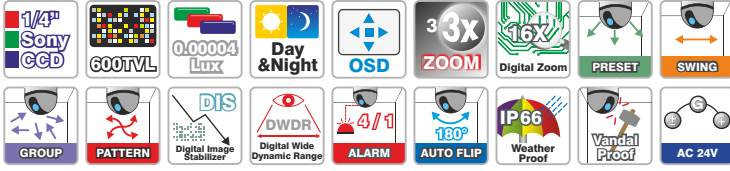

Elegance®

- 1/4 " Sony Super HAD CCD
- 600 TVL(Renkli), 700TVL(S/B)
- 33x Oto Fokus Optik Zoom 16x Digital Zoom
- True Day & Night Fonksiyonu ( IR-CUT Filtresi İçerir )
- Digital Slow Shutter (Min. Işık Seviyesi 0.00004Lux, Sens-up x512)
- Digital Image Stabilizer (DIS)
- Auto Flip (Otomatik Olarak 180° Tilt Yapabilme)
- Düşük Voltaj Koruması
- IP 66 Koruma Standardı
- Digital WDR
- Çeşitli Gözetim Modları; Swing(2), Presets(250), Group(8), Tour, Trace, Spiral
- 4 Alarm Girişi / 1 Alarm Çıkışı
- 16 Bölge Maskeleye

#### PAN / TILT

Pan Açısı	360° Sürekli
Pan Hızı	0.1° ~ 240°/sn (64 seviye)
Tilt Açısı	92° Otomatik flip destekli
Tilt Hızı	0.1° ~ 180°/sn (64 seviye)
Preset Sayısı	250 Tanımlanabilir nokta
Preset Hızı	Max 360°/sn (64 seviye)
PTZ Modu	Preset, Swing, Group, Tour, Spiral , Trace