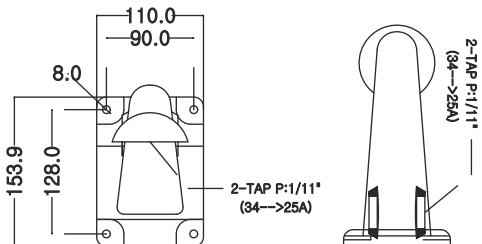

Elegance®

- 1/4 " Sony Super Had CCD
- 600 TVL(Renkli), 700TVL(S/B)
- 37x Oto Fokus Optik Zoom 16x Digital Zoom
- True Day & Night Fonksiyonu (IR-CUT Filtresi İçerir)
- Digital Slow Shutter (Min. Işık Seviyesi 0.00005Lux)
- SSNR (Süper Gürültü Azaltma Teknolojisi)
- Wide Dynamic Range (WDR 126 Seviye)
- Smart Zoom Teknolojisi ile Hız Kontrolü
- Digital Image Stabilizer (DIS)
- Auto Flip (Otomatik Olarak 180° Tilt Yapabilme)
- Düşük Voltaj Koruması
- IP 66 Koruma Standardı
- Çeşitli Gözetim Modları;
Swing(2), Presets(250), Group(8), Tour, Trace, Spiral
- 4 Alarm Girişi / 1 Alarm Çıkışı
- 16 Bölge Maskeleyme

Teknik Özellikler

VİDEO

Resim Sensörü	1/4" Sony Super Had CCD
Toplam Piksel Sayısı	795(H) X 596(V)
Tarama Sistemi	2:1 interlace
Senkronizasyon	Internal / AC line Lock
Çözünürlük	Renkli : 600 TVL (Min) / S/B :700TVL (Min)
Minimum Işık Seviyesi	0.1 Lux @F1.6 (Normal Renkli Mod) 0.01 Lux @F1.6 (S/B Mod) 0.00004 Lux @F1.6 (Sens-up Mod)

SN Oranı

50dB (AGC Kapalı)

Video Çıkışı

CVBS : 1 Vp-p Kompozit video 75Ω

LENS

Optik Zoom	37x Optical zoom
Dijital Zoom	16x (Toplam Zoom 592x)
Lens Ölçüsü	3.5~129.5 mm (F1.4 ~ 3.4)
Focus	Auto / Manual / Oneshot
Görüntüleme Açısı	H: 55.5° (W) to 1.59° (T), V: 42.5° (W) to 1.19° (T)
Zoom Hareket Hızı	2.4sn
Iris Kontrol	Auto/ Manual
PAN / TILT	
Pan Açısı	360° Sürekli
Pan Hızı	0.1° ~ 180°/sn (64 seviye)
Tilt Açısı	92° Otomatik flip destekli
Tilt Hızı	0.1° ~ 180°/sn (64 seviye)
Preset Sayısı	250 Tanımlanabilir nokta
Preset Hızı	Max 360°/sn (64 seviye)
PTZ Modu	Preset, Swing, Group, Tour, Spiral , Trace

ÇEVRE KOŞULLARI

Çalışma Sıcaklığı / Nemi	- 40°C ~ 50°C / RH 90%
Muhafaza Sıcaklığı / Nemi	- 50°C ~ 60°C / RH 80%
Isıtıcı & Fan	Dahili Fan ve Isıtıcı

ELEKTRİK

Voltaj Girişi	AC24V 60/50 Hz / 21W (Max)
MEKANİK	
Boyutlar / Ağırlık	216.8mm(Çap) x 289.2(Yükseklik) mm / 5.2 Kg
Koruma Standardı	IP 66