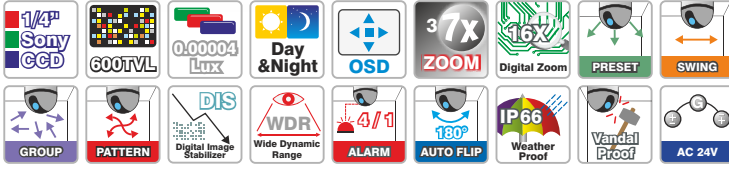

Elegance®

- 1/4 " Sony Super Had CCD
- 600 TVL(Renkli), 700TVL(S/B)
- 37x Oto Fokus Optik Zoom 16x Digital Zoom
- True Day & Night Fonksiyonu (IR-CUT Filtresi İçerir)
- Digital Slow Shutter (Min. Işık Seviyesi 0.00005Lux)
- SSNR (Süper Gürültü Azaltma Teknolojisi)
- Wide Dynamic Range (WDR 126 Seviye)
- Smart Zoom Teknolojisi ile Hız Kontrolü
- Digital Image Stabilizer (DIS)
- Auto Flip (Otomatik Olarak 180° Tilt Yapabilme)
- Düşük Voltaj Koruması
- IP 66 Koruma Standardı
- Çeşitli Gözetim Modları;
Swing(2), Presets(250), Group(8), Tour, Trace, Spiral
- 4 Alarm Girişi / 1 Alarm Çıkışı
- 16 Bölge Maskeleyme

Teknik Özellikler

VİDEO

Resim Sensörü	1/4" Sony Super Had CCD
Toplam Piksel Sayısı	795(H) X 596(V)
Tarama Sistemi	2:1 interlace
Senkronizasyon	Internal / AC line Lock
Çözünürlük	Renkli : 600 TVL (Min) / S/B :700TVL (Min)
Minimum Işık Seviyesi	0.1 Lux @F1.6 (Normal Renkli Mod) 0.01 Lux @F1.6 (S/B Mod) 0.00004 Lux @F1.6 (Sens-up Mod)

SN Oranı

50dB (AGC Kapalı)

Video Çıkışı

CVBS : 1 Vp-p Kompozit video 75Ω

LENS

Optik Zoom	37x Optical zoom
Dijital Zoom	16x (Toplam Zoom 592x)
Lens Ölçüsü	3.5~129.5 mm (F1.4 ~ 3.4)
Focus	Auto / Manual / Oneshot
Görüntüleme Açısı	H: 55.5° (W) to 1.59° (T), V: 42.5° (W) to 1.19° (T)
Zoom Hareket Hızı	2.4sn
Iris Kontrol	Auto/ Manual
PAN / TILT	
Pan Açısı	360° Sürekli
Pan Hızı	0.1° ~ 180°/sn (64 seviye)
Tilt Açısı	92° Otomatik flip destekli
Tilt Hızı	0.1° ~ 180°/sn (64 seviye)
Preset Sayısı	250 Tanımlanabilir nokta
Preset Hızı	Max 360°/sn (64 seviye)
PTZ Modu	Preset, Swing, Group, Tour, Spiral , Trace