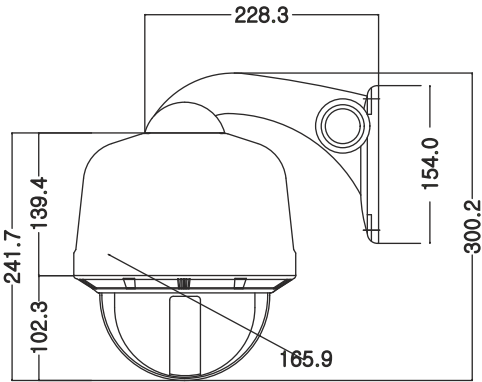

Elegance®

- 1/4 " Sony Super Had CCD
- 600 TVL(Renkli), 700TVL(S/B)
- 37x Oto Fokus Optik Zoom 16x Digital Zoom
- True Day & Night Fonksiyonu (IR-CUT Filtresi İçerir)
- Digital Slow Shutter (Min. Işık Seviyesi 0.00005Lux)
- SSNR (Süper Gürültü Azaltma Teknolojisi)
- Wide Dynamic Range (WDR 126 Seviye)
- Smart Zoom Teknolojisi ile Hız Kontrolü
- Digital Image Stabilizer (DIS)
- Auto Flip (Otomatik Olarak 180° Tilt Yapabilme)
- Düşük Voltaj Koruması
- IP 66 Koruma Standardı
- Çeşitli Gözetim Modları;
Swing(2), Presets(250), Group(8), Tour, Trace, Spiral
- 4 Alarm Girişi / 1 Alarm Çıkışı
- 16 Bölge Maskeleyme

Teknik Özellikler

VİDEO

Resim Sensörü	1/4" Sony Super Had CCD
Toplam Piksel Sayısı	795(H) X 596(V)
Tarama Sistemi	2:1 interlace
Senkronizasyon	Internal / AC line Lock
Çözünürlük	Renkli : 600 TVL (Min) / S/B :700TVL (Min)
Minimum Işık Seviyesi	0.1 Lux @F1.6 (Normal Renkli Mod) 0.01 Lux @F1.6 (S/B Mod) 0.00004 Lux @F1.6 (Sens-up Mod)

SN Oranı

50dB (AGC Kapalı)

Video Çıkışı

CVBS : 1 Vp-p Kompozit video 75Ω

LENS

Optik Zoom	37x Optical zoom
Dijital Zoom	16x (Toplam Zoom 592x)
Lens Ölçüsü	3.5~129.5 mm (F1.4 ~ 3.4)
Focus	Auto / Manual / Oneshot
Görüntüleme Açısı	H: 55.5° (W) to 1.59° (T), V: 42.5° (W) to 1.19° (T)
Zoom Hareket Hızı	2.4sn
Iris Kontrol	Auto/ Manual
PAN / TILT	
Pan Açısı	360° Sürekli
Pan Hızı	0.1° ~ 180°/sn (64 seviye)
Tilt Açısı	92° Otomatik flip destekli
Tilt Hızı	0.1° ~ 180°/sn (64 seviye)
Preset Sayısı	250 Tanımlanabilir nokta
Preset Hızı	Max 360°/sn (64 seviye)
PTZ Modu	Preset, Swing, Group, Tour, Spiral , Trace

ÇEVRE KOŞULLARI

Çalışma Sıcaklığı / Nemi	- 40°C ~ 50°C / RH 90%
Muhafaza Sıcaklığı / Nemi	- 50°C ~ 60°C / RH 80%
Isıtıcı & Fan	Dahili Fan ve Isıtıcı

ELEKTRİK

Voltaj Girişi	AC24V 60/50 Hz / 21W (Max)
MEKANİK	
Boyutlar / Ağırlık	216.8mm(Çap) x 289.2(Yükseklik) mm / 5.2 Kg
Koruma Standardı	IP 66