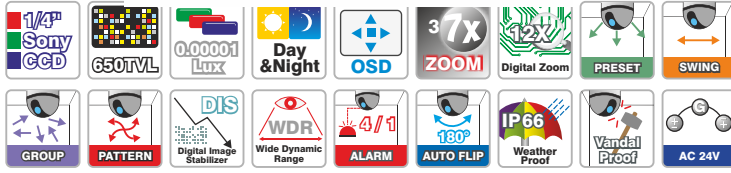

Elegance®

- 1/4 " Sony Double Scan CCD II
- 650 TVL(Renkli), 750TVL(S/B)
- 37x Oto Fokus Optik Zoom 12x Digital Zoom
- True Day & Night Fonksiyonu (IR-CUT içerir)
- Min. Işık Seviyesi 0.00001 Lux
- Wide Dynamic Range (WDR 126 Seviye)
- Smart Zoom Teknolojisi ile Hız Kontrolü
- Dijital Image Stabilizer (EIS)
- Auto Flip (Otomatik Olarak 180° Tilt Yapabilme)
- Düşük Voltaj Koruması
- IP 66 Koruma Standardı
- Çeşitli Gözetim Modları;
Swing(2), Presets(250), Group(8), Tour, Trace, Spiral
- 4 Alarm Girişi / 1 Alarm Çıkışı
- 8 Bölge Maskeleye

Teknik Özellikler

VİDEO

Resim Sensörü	1/4" Sony Double Scan CCD II
Toplam Piksel Sayısı	610K
Tarama Sistemi	2:1 interlace
Senkronizasyon	Internal / AC line lock
Çözünürlük	650 TVL / S/B :750TVL
Minimum Işık Seviyesi	0.00001 Lux (DSS Mod Etkin)
SN Oranı	52dB
Video Çıkışı	CVBS : Vp-p Composite video output 75Ω

PAN / TILT

Pan Açısı	360° Endless
Pan Hızı	0.1° ~ 240°/sn (64 Levels)
Tilt Açısı	92°
Tilt Hızı	0.1° ~ 240°/sn (64 Levels)
Preset Sayısı	250 Tanımlanabilir nokta
Preset Hızı	360°/sec (64 Levels)
PTZ Modu	Preset, Swing, Group, Tour, Spiral , Trace

MEKANİK

Boyutlar	216.8mm (Diameter) x 289.2(Height) mm
Ağırlık	5.2Kg
Koruma Standardı	IP66
Muhafaza	Aluminyum Gövde , Polikarbon Cam